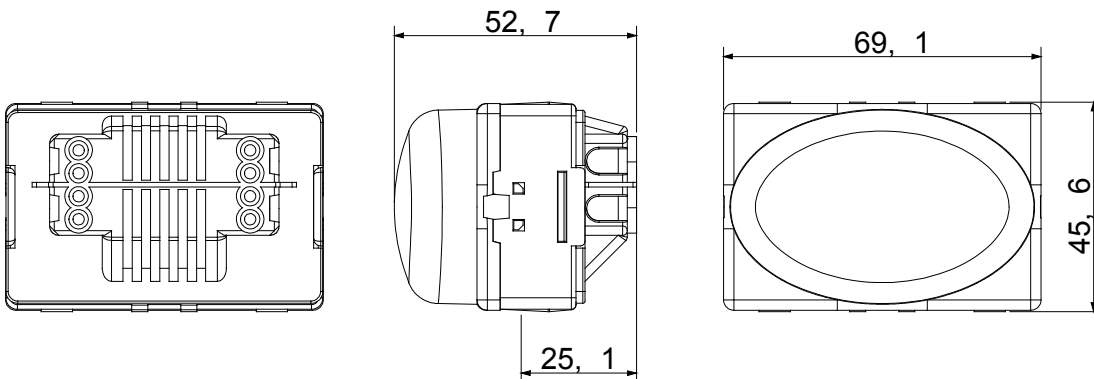

The System modular devices make it possible to create infinite combination between devices and plates, thanks to a complete range that is able to satisfy all design, functional and installation requirements. Colour and finiture: glossy white, bright and versatile
Ideal for flush-mounting solutions (for rectangular or square boxes), surface-mounting solutions, and for special applications. The range includes commands, socket- outlets, protection, indicators, connectors and devices for the control, safety and comfort of your home.

מפזר אור צבע	אדום	קיבוע עבור מנורה	מ"מ S6x36 מנורת בסיס כפול
מס' מערכת מודולים	3	קטגוריה	System סדרת
סוג	מחונן	צבע	לבן
תיאור	גוף תאורה בולט לגרם מדרגות	מהדקי חיווט	עם בורג
סטנדרט	EN 62094-1		

DIMENSIONAL