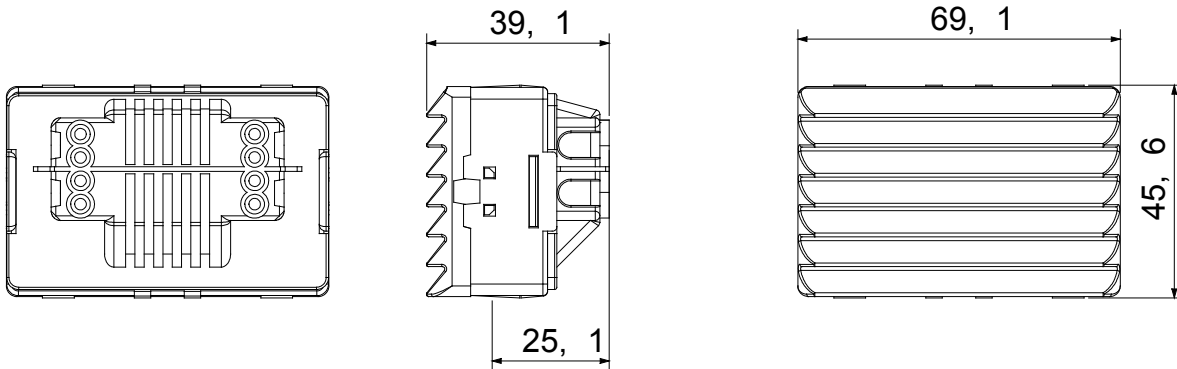

The System modular devices make it possible to create infinite combination between devices and plates, thanks to a complete range that is able to satisfy all design, functional and installation requirements. Colour and finiture: glossy white, bright and versatile  
Ideal for flush-mounting solutions (for rectangular or square boxes), surface-mounting solutions, and for special applications. The range includes commands, socket- outlets, protection, indicators, connectors and devices for the control, safety and comfort of your home.

מפזר אור צבע	אדום	קיבוע עבור מנורה	מ"מ S6x36 מנורת בסיס כפול
מס' מערכת מודולים	3	קטגוריה	System סדרת
סוג	מחונן	צבע	לבן
תיאור	גוף תאורה לגרם מדרגות	מהדקי חיווט	עם בורג
סטנדרט	EN 62094-1		

### DIMENSIONAL