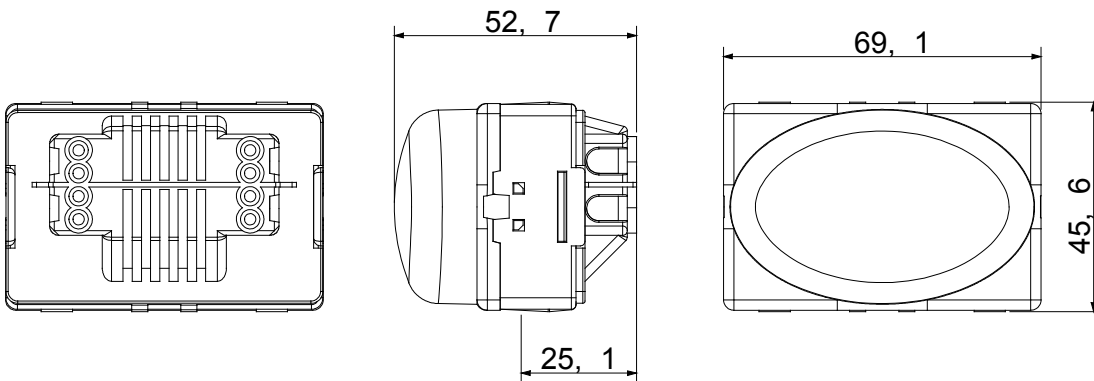

The System modular devices make it possible to create infinite combination between devices and plates, thanks to a complete range that is able to satisfy all design, functional and installation requirements. Colour and finiture: glossy white, bright and versatile
Ideal for flush-mounting solutions (for rectangular or square boxes), surface-mounting solutions, and for special applications. The range includes commands, socket- outlets, protection, indicators, connectors and devices for the control, safety and comfort of your home.

מפזר אור צבע	אופאל	קיבוע עבור מנורה	מ"מ S6x36 מנורת בסיס כפול
מס' מערכת מודולים	3	קטגוריה	System סדרת
סוג	מחונן	צבע	לבן
תיאור	גוף תאורה בולט לגרם מדרגות	מהדקי חיווט	עם בורג
סטנדרט	EN 62094-1		

DIMENSIONAL