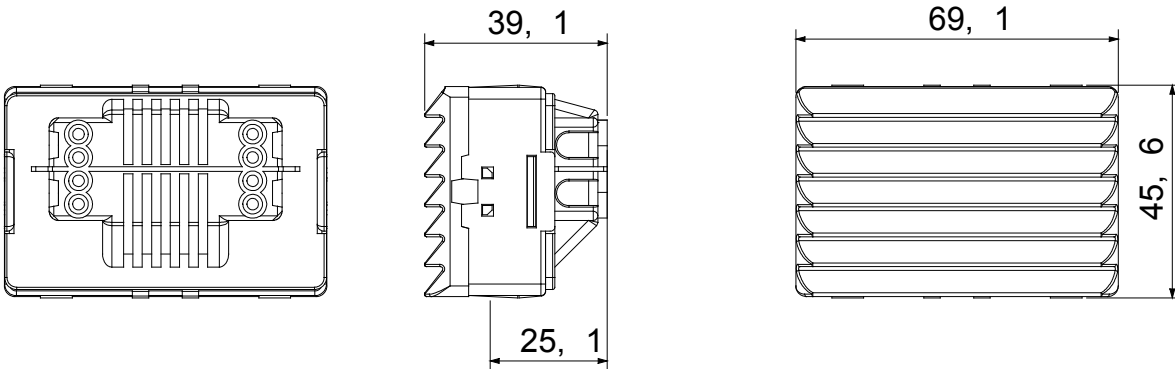

The System modular devices make it possible to create infinite combination between devices and plates, thanks to a complete range that is able to satisfy all design, functional and installation requirements. Colour and finiture: glossy white, bright and versatile
Ideal for flush-mounting solutions (for rectangular or square boxes), surface-mounting solutions, and for special applications. The range includes commands, socket- outlets, protection, indicators, connectors and devices for the control, safety and comfort of your home.

מפזר אור צבע	אופאל	קיבוע עבור מנורה	מ"מ S6x36 מנורת בסיס כפול
מס' מערכת מודולים	3	קטגוריה	System סדרת
סוג	מחונן	צבע	לבן
תיאור	גוף תאורה לגרם מדרגות	מהדקי חיווט	עם בורג
סטנדרט	EN 62094-1		

DIMENSIONAL

STANDARDS/APPROVALS