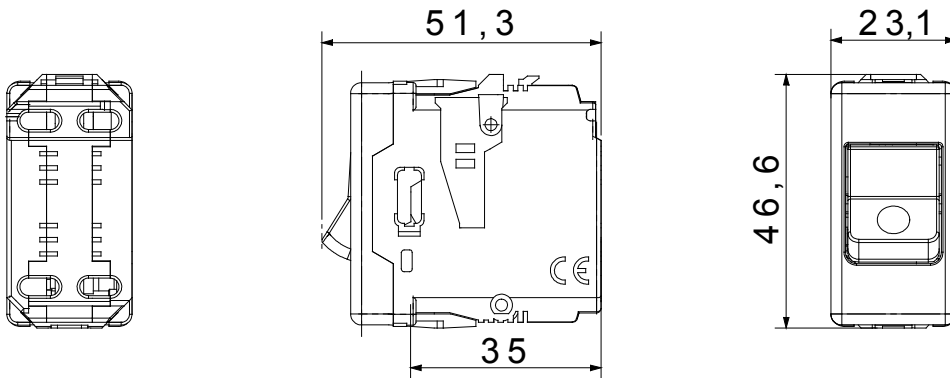

## GW20456

קו מוצרים ביתי - SYSTEM WHITE

מאפשרים יצירת שילובים אינסופיים של אביזרים ומסגרות, הודות לקו מוצרים שלם שעונה על System האביזרים המודולריים של כל צרכי העיצוב, הפונקציונליות וההתקנה. צבעים וגימורים: לבן מבריק בהיר וורסטילי, ושחור סטן קלאסי ואלגנטי. אידאלי לפתרונות להתקנה על הטיח וליישומים מיוחדים. קו המוצרים, (לקופסאות מרובעות או מלבניות) לפתרונות להתקנה תחת הטיח כולל יחידות בקרה, שקעים, מפסקים אוטומטיים, נורות סימון, מחברים ומכשירים לבקרה, בטיחות ונוחות בבית

### DIMENSIONAL