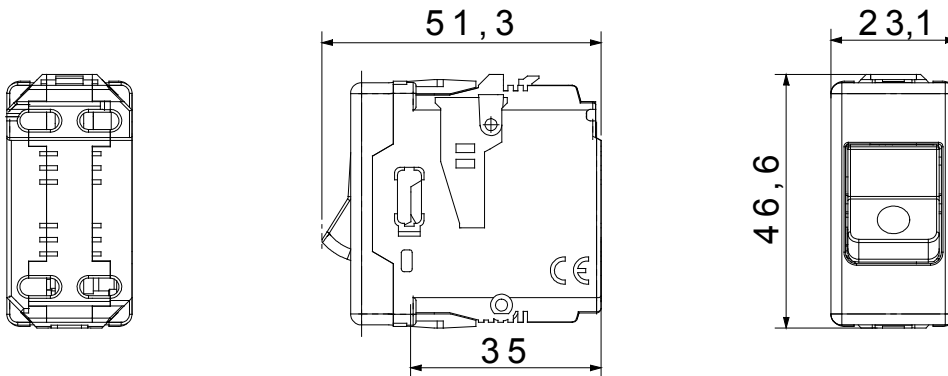

מאפשרים יצירת שילובים אינסופיים של אביזרים ומסגרות, הודות לקו מוצרים שלם שעונה על System האביזרים המודולריים של כל צרכי העיצוב, הפונקציונליות וההתקנה. צבעים וגימורים: לבן מבריק בהיר וורסטילי, ושחור סטן קלאסי ואלגנטי. אידאלי לפתרונות להתקנה על הטיח וליישומים מיוחדים. קו המוצרים, (לקופסאות מרובעות או מלבניות) לפתרונות להתקנה תחת הטיח כולל יחידות בקרה, שקעים, מפסקים אוטומטיים, נורות סימון, מחברים ומכשירים לבקרה, בטיחות ונחות בבית

גוג	Residual current breaker with overcurrent protection for dedicated lines	גוג	בטיחות
קבוצה	הגנה	תיאור	1P+N-דו-קוטבי
עקומה	C	Class	-
מתח	230V - 50 / 60 Hz	נקוב זרם (A)	10
הפסקת זרם יכולת	3 kA	צבע	אדום
סטנדרט	EN 60898-1	מס' מערכת מודולים	1
חומר	טכנו-פולימר	קוד חשמלי	0131

DIMENSIONAL

STANDARDS/APPROVALS