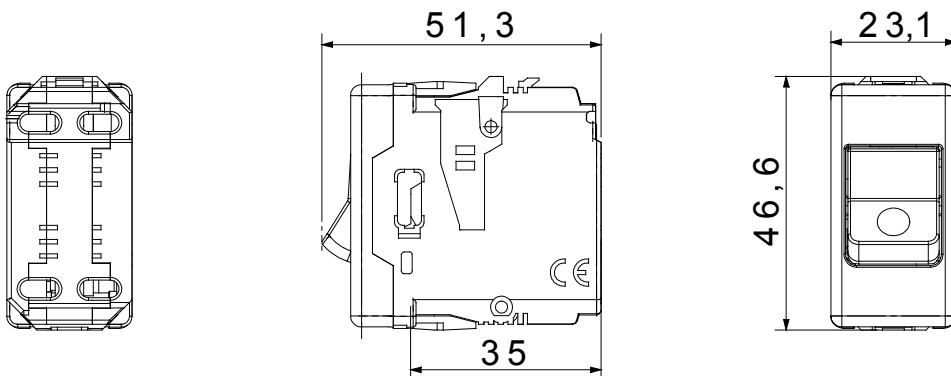

Product Data Sheet

GW20454

קו מוצרים ביתי - SYSTEM WHITE

מאפשרים יצירת שילובים אינסופיים של אביזרים ומסגרות, הודות לקו מוצרים שלם שעונה על System האביזרים המודולריים של כל צרכי העיצוב, הפונקציונליות וההתקנה. צבעים וגימורים: לבן מבריק בהיר וורסטילי, ושחור סטן קלאסי ואלגנטי. אידאלי לפתרונות להתקנה על הטיח וליישומים מיוחדים. קו המוצרים, (לקופסאות מרובעות או מלבניות) לפתרונות להתקנה תחת הטיח כולל יחידות בקרה, שקעים, מפסקים אוטומטיים, נורות סימון, מחברים ומכשירים לבקרה, בטיחות ונחות בבית

גוג	Residual current breaker with overcurrent protection for dedicated lines	גוג	בטיחות
קבוצה	הגנה	תיאור	1P+N-דו-קוטבי
עקומה	C	Class	-
מתח	230V - 50 / 60 Hz	נקוב זרם (A)	6
הפסקת זרם יכולת	3 kA	צבע	אדום
סטנדרט	EN 60898-1	מס' מערכת מודולים	1
חומר	טכנו-פולימר	קוד חשמלי	0131

DIMENSIONAL

STANDARDS/APPROVALS