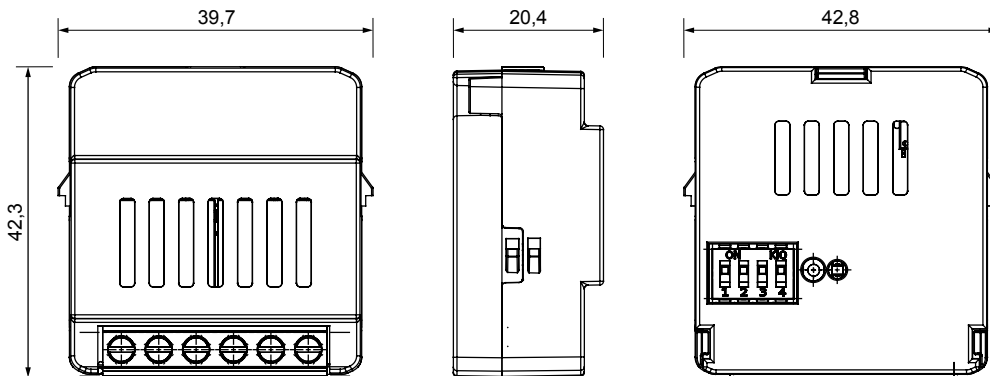

לפתרונות Home Gateway ניתן להשתמש בו עם. ChoruSmart ממערכת Zigbee אלחוטי עם פרוטוקול אביזר חכם CONNECTED SMART HOME ועם Smart Gateway לפתרונות HOME AND BUILDING PRO. מגורים אידיאלי לבתי מגורים מאובטחת ואמינה, ובה הנתונים מוצפנים וכל צומת Zigbee ומשרדים מסחריים קטנים, בבניינים חדשים ומשופצים. טכנולוגיית Smart Gateway או Home Gateway ניתן להשתמש במכשיר זה גם ללא (Mesh רשת) ברשת מוודא יכולת הגעה לכל המכשירים ובמקרה כזה לא ניתן לפקח, (או באמצעות קובע תצורה של האינטרנט של הדברים DIP תצורה ידנית עם מפסק) Smart Gateway. באמצעות האפליקציה

קטגוריה	פרוטוקול תקשורת	Zigbee (IEEE 802.15.4)
אספקה מתח	מפעיל תריסי גלילה	230V AC - 50Hz
הספק יציאה	זרם מרבי מספק	6A-230V AC (כולל 60669-2-1)
הספק מרבי מנוע	יכולת התפזרות מרבית הספק (W)	2,3 W
דרגה	סטנדרט	2014/53/EU
טמפרטורת אחסון	פועל טמפרטורה	-5 + +45 °C
x גובהא מידות אורך (מ"מ)	קוד חשמלי	93%מקס
		051A

DIMENSIONAL

TECHNICAL SYMBOLOGY

IP

IP20

STANDARDS/APPROVALS