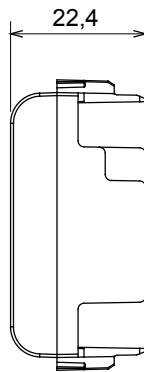

מאפשר התקנה של אביזרים נשלפים במתאמים ChoruSmart אביזר לאביזרים חכמים של

קטגוריה	סמל	תדר רדיו
צבע	מודול דמי (מט) לבן סטן	מודול 1
סטנדרט	EN 60669-1	125 °C
בדיקת תיל לוחט	850 °C	Zigbee ממשקי מגעים, מפעילי
מס' מודולים	1	טכנו-פולימר
קוד חשמלי	0100	

DIMENSIONAL

TECHNICAL SYMBOLOGY

STANDARDS/APPROVALS