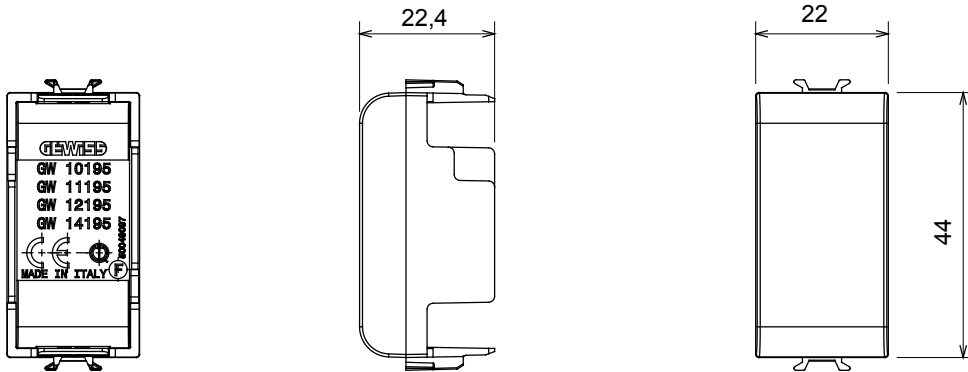

מאפשר התקנה של אביזרים נשלפים במתאמים ChoruSmart אביזר לאביזרים חכמים של

תיאור	מודול 1	קטגוריה	מודול דמי
צבע	טיטניום מבריק	חומר	טכנו-פולימר
סמל	תדר רדיו	מתאים עבור	Zigbee ממשיק מגעים, מפעילי
לחץ תרמי עם כדור	125 °C	בדיקת תיל לווהט	850 °C
סטנדרט	EN 60669-1	מס' מודולים	1
קוד חשמלי	0100		

DIMENSIONAL

TECHNICAL SYMBOLOGY

STANDARDS/APPROVALS