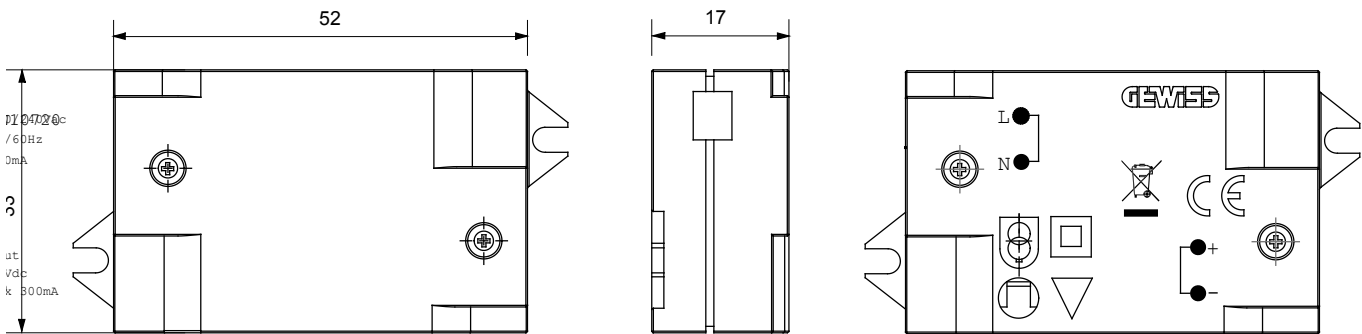

קליטת אותות, בקרת אקלים, (בכפוף לתקנים לאומיים ובינלאומיים) קו מוצרים רחב של אביזרי בקרה, שקעים לאספקת חשמל זמניים בחמישה צבעים: לבן ChoruSmart ניהול נוחות, איתות אזעקה טכנית וניהול תאורת חירום. האביזרים המודולריים של הודות למתאמי 3. ועד מודולים בגודל 2, 1, 2 מבריק, לבן סטן, בז' טבעי, שחור סטן וטיטניום לכה, ובמגוון גדלים, החל מ-ChoruSmart ההתקנה עבור קופסאות מלבניות, מרובעות ועגולות, ניתן ליצור שילובים אינסופיים באמצעות קו מוצרי

תיאור	צבע	לבן
יציאה מתח	12V DC	300 mA
IP	IP20	EN 55015 - EN 61547 - EN 61000-3-2 - EN 61000-3-3
דרגה	סטנדרט	
מהדקי חיווט	עם בורג	1.0 מ'קס - 0.5 מ'נין
יכולת הידוק מהדקים (ממ"ר) כבלים תקועים	1.0 מ'קס - 0.5 מ'נין	52x33x17
יכולת הידוק מהדקים (ממ"ר) קשיחים		
קוד חשמלי	0510	

DIMENSIONAL

TECHNICAL SYMBOLOGY

IP

IP20

STANDARDS/APPROVALS