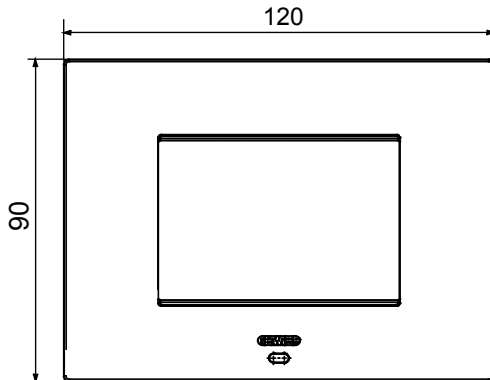

צבע	זהב	תיאור	מודלים 3
לתמיכה רכיבים	GW16803N	ספק כוח	דרך אחד האביזרים החכמים המתאימים שמוותקנים בפנים או דרך יחידת אספקת כוח GWA1700
סטנדרט	2014/35/EU, 2014/30/EU, 2011/65/EU + 2015/863, EN 62368-1, EN 55032, EN 55035, EN IEC 63000	פועל טמפרטורה	-5 ÷ +45 °C
ללא עיבוי(לחות יחסית)	93% מקס	IP דרגה	IP20
פונקציות	סטטוס מערכת עם תצוגת הודעות וקבלת התראות באמצעות רצועות RGB. ליד/מידע	חומר	טכנופולימר צבוע
גימור	גימור אטום	בדיקת תיל לזהט	650 °C
לחץ תרמי עם כדור	70 °C	משפחה	EGO SMART
ממשק משתמש	RGB המסגרת מצוידת בתצוגת מטריות נקודות וברצועות לד		

DIMENSIONAL

TECHNICAL SYMBOLOGY

IP

IP20

GWT

650 °C

70 °C

STANDARDS/APPROVALS