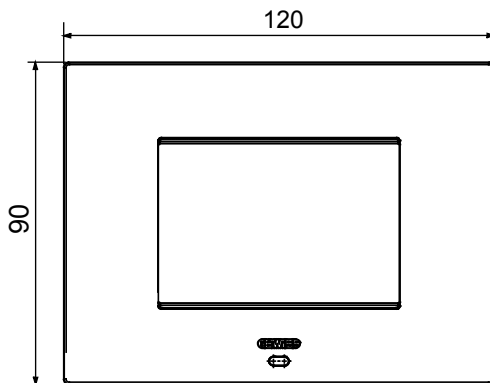

צבע	טבעי (מט) בז' סטן	תיאור	מודלים 3
לתמיכה רכיבים	GW16803N	ספק כוח	דרך אחד האביזרים החכמים המתאימים שמוותקנים בפנים או דרך יחידת אספקת כוח GWA1700
סטנדרט	2014/35/EU, 2014/30/EU, 2011/65/EU + 2015/863, EN 62368-1, EN 55032, EN 55035, EN IEC 63000	פועל טמפרטורה	-5 ÷ +45 °C
ללא עיבוי(לחות יחסית)	93% מקס	IP דרגה	IP20
פונקציות	סטטוס מערכת עם תצוגת הודעות וקבלת התראות באמצעות רצועות RGB. ליד/מידע	חומר	טכנופולימר צבוע
גימור	גימור אטום	בדיקת תיל לזהט	650 °C
לחץ תרמי עם כדור	70 °C	משפחה	EGO SMART
ממשק משתמש	RGB המסגרת מצוידת בתצוגת מטריות נקודות וברצועות לד		

DIMENSIONAL

TECHNICAL SYMBOLOGY

IP

IP20

GWT

650 °C

70 °C

STANDARDS/APPROVALS