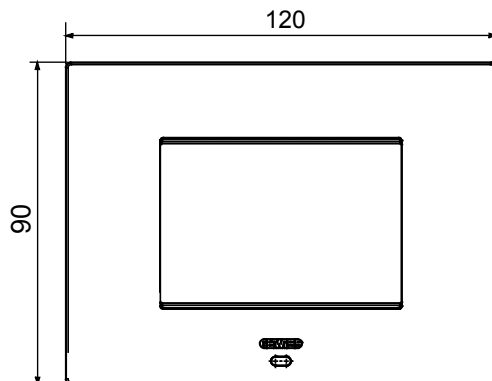

Product Data Sheet

GW16003SCY

קו מוצרים ביתי - CHORUSMART

מסגרות EGO SMART הן מציעות מעל ומעבר לאסתטיקה והופכות לאלמנט של ChoruSmart מערכת משתלבות עם אביזרים חכמים EGO SMART היקפיות ותצוגה RGB אינטראקטיבי מול המשתמש. המסגרות מתקשרות עם שאר המכשירים המחוברים, ובאמצעות רצועות לד גרפית, יכולות לשדר למשתמש סטאטוס הפעלה ואזעקות שהתגלו על ידי הפונקציות החכמות ששולטות בבית. המסגרות יכולות להשתמש באותה מערכת, משום שהן מתוכננות להשתלב זו עם זו בצורה EGO SMART - EGO SMART המסורתיות של מושלמת

צבע	תיאור	חומר	מודלים
לתמיכה רכיבים	GW16803N	ספק כוח	3
סטנדרט	2014/35/EU, 2014/30/EU, 2011/65/EU + 2015/863, EN 62368-1, EN 55032, EN 55035, EN IEC 63000	פועל טמפרטורה	דרך אחד האביזרים החכמים המתאימים שמוותקנים בפנים או דרך יחידת אספקת כוח GWA1700
פונקציות יחסית (ללא עיבוי) לחות יחסית	93% מקסי	IP דרגה	-5 ÷ +45 °C
פונקציות	סטטוס מערכת עם תצוגת הודעות וקבלת התראות באמצעות רצועות RGB. ל/מיידי	חומר	IP20
גימור	גימור אטום	בדיקת תיל לזהט	650 °C
לחץ תרמי עם כדור	70 °C	משפחה	EGO SMART
ממשק משתמש	RGB המסגרת מצוידת בתצוגת מטריות נקודות וברצועות לד		

DIMENSIONAL

TECHNICAL SYMBOLOGY

IP

IP20

GWT

650 °C

70 °C

STANDARDS/APPROVALS