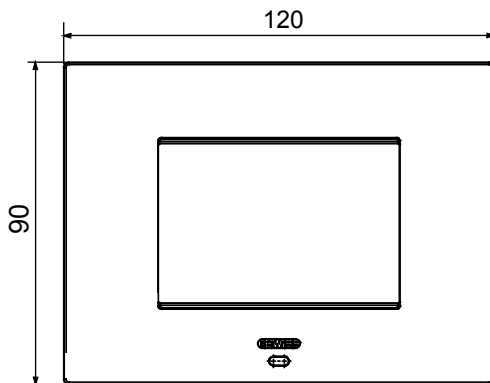

צבע	נחשת	תיאור	מודלים 3
לתמיכה רכיבים	GW16803N	ספק כוח	דרך אחד האביזרים החכמים המתאימים שמוותקנים בפנים או דרך יחידת אספקת כוח GWA1700
סטנדרט	2014/35/EU, 2014/30/EU, 2011/65/EU + 2015/863, EN 62368-1, EN 55032, EN 55035, EN IEC 63000	פועל טמפרטורה	-5 ÷ +45 °C
ללא עיבוי(לחות יחסית)	93% מקסי	IP דרגה	IP20
פונקציות	סטטוס מערכת עם תצוגת הודעות וקבלת התראות באמצעות רצועות RGB. לד/מידע	חומר	טכנופולימר צבוע
גימור	גימור אטום	בדיקת תיל לזהט	650 °C
לחץ תרמי עם כדור	70 °C	משפחה	EGO SMART
ממשק משתמש	RGB המסגרת מצוידת בתצוגת מטריות נקודות וברצועות לד		

DIMENSIONAL

TECHNICAL SYMBOLOGY

IP

IP20

GWT

650 °C

70 °C

STANDARDS/APPROVALS