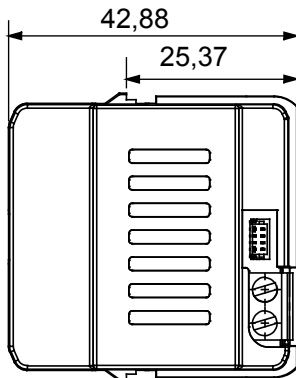

עבור פתרונות Home Gateway שניתן להשתמש בו עם ChoruSmart ממערכת Zigbee אביזר חכם אלחוטי עם פרוטוקול CONNECTED SMART HOME, טכנולוגיית, מבניינים חדשים ומשופצים. מאובטחת Zigbee לבתי מגורים ומשרדים קטנים, ובה הנתונים מוצפנים וכל צומת ברשת מאפשר הגעה לכל המכשירים (Mesh) ואמינה, ובה הנתונים מוצפנים וכל צומת ברשת מאפשר הגעה לכל המכשירים.

ספק כוח	100 ÷ 240V AC - 50/60Hz	חיבורי רדיו	Zigbee (IEEE 802.15.4)
סטנדרט	2014/35/EU, 2014/30/EU, 2014/53/EU, 2011/65/EU, EN 62368-1, EN 303 446-1, EN 301 489-1, EN 301 489-17, EN 55032, EN 55035, EN 300 328, EN 62479	פועל טמפרטורה	-5 ÷ +45 °C
(ללא עיבוי) לחות יחסית	93% מקס	Zigbee תפוקת הספק	10 dBm
מהדקי חיווט	עם בורג	יכולת הידוק מהדקים (ממ"ר) כבלים תקועים	1.5 מקס
יכולת הידוק מהדקים (ממ"ר) כבלים קשיחים	1.5 מקס	קטגוריה	EGO Smart יחידת ספק כוח של מסגרת
IP	IP20	ספק כוח של מסגרת EGO Smart	ן
דרגה			
התקנה	בתוך GW1x750 עם מודול דמי ChoruSmart שקוע או עם מתאמי כדי לקבל הזנה EGO Smart הקופסה של מסגרת ה		

DIMENSIONAL

TECHNICAL SYMBOLOGY

IP

IP20

STANDARDS/APPROVALS