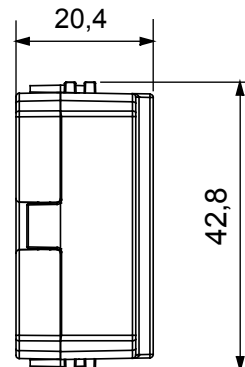

DIMENSIONAL

TECHNICAL SYMBOLOGY

IP

IP20

STANDARDS/APPROVALS