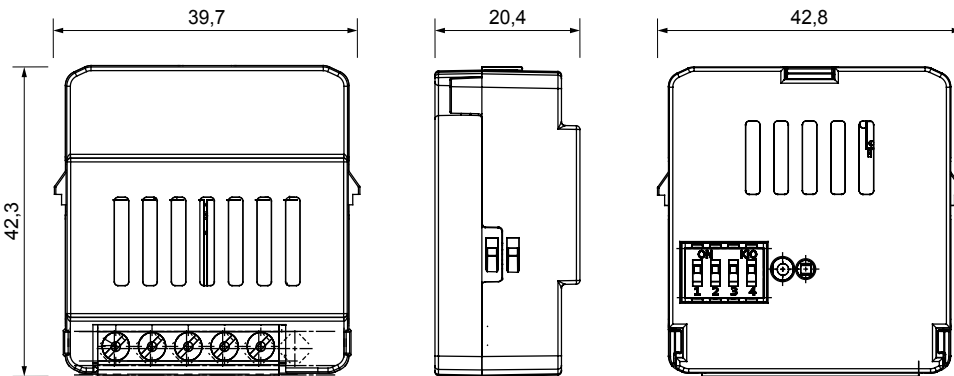

קטגוריה	פרוטוקול תקשורת	מפעיל עם מד הספק	Zigbee (IEEE 802.15.4)
אספקה מתח	מס' יציאה ערוצים	230V AC - 50Hz	1
יציאה מגעים	הספק יציאה	1 NO, 10A (AC1230 - (V AC	3 dBm
יכולת התפזרות מרבית הספק (W)	230V מנורות ליבון-הלוגן	2 W	2300 W
CFL מנורות	230V מנורות לד	150 W	150 W
עומסים הנשלטים משנאים טורואידים	עומסים הנשלטים משנאים אלקטרוניים	450 W	600 W
הספק מרבי מנוע	סטנדרט	500 W	2014/53/EU
IP דרגה	פועל טמפרטורה	IP20	-5 ÷ +45 °C
טמפרטורת אחסון	(ללא עיבוי) לחות יחסית	-25 ÷ +70 °C	93% מקס
x גובה מידות אורך (מ"מ)	קוד חשמלי	42x40x20	051A

### DIMENSIONAL