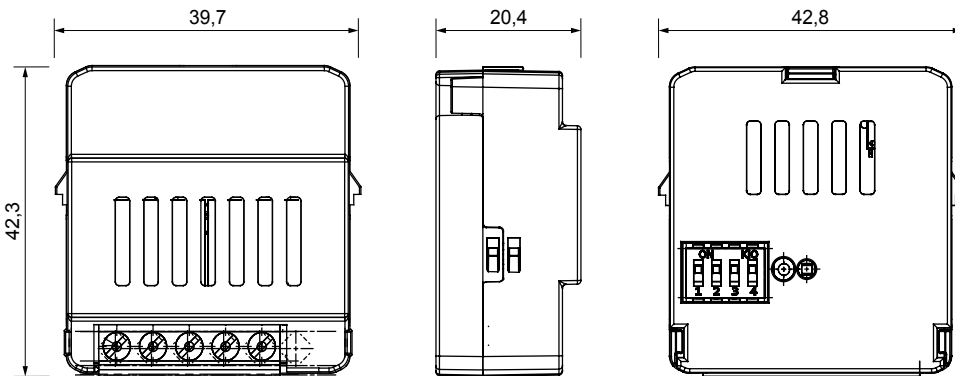

לפתרונות Home Gateway ניתן להשתמש בו עם ממערכת Zigbee אלחוטי עם פרוטוקול אביזר חכם CONNECTED SMART HOME ועם Smart Gateway לפתרונות HOME AND BUILDING PRO. מגורים אידיאלי לבתי מגורים מאובטחת ואמינה, ובה הנתונים מוצפנים וכל צומת Zigbee ומשרדים מסחריים קטנים, בבניינים חדשים ומשופצים. טכנולוגיית Smart Gateway או Home Gateway ניתן להשתמש במכשיר זה גם ללא (Mesh רשת) ברשת מוודא יכולת הגעה לכל המכשירים ובמקרה כזה לא ניתן לפקח, (או באמצעות קובע תצורה של האינטרנט של הדברים DIP תצורה ידנית עם מפסק) Gateway באמצעות האפליקציה

קטגוריה	מפעיל עבור עומסים גנריים	פרוטוקול תקשורת	Zigbee (IEEE 802.15.4)
אספקה מתח	230V AC - 50Hz	מס' יציאה ערוצים	1
יציאה מגעים	1 NO, 10A (AC1230 - (V AC	הספק יציאה	3 dBm
יכולת התפזרות מרבית הספק (W)	2 W	230V מנורות ליבון-הלוגן	2300 W
CFL מנורות	150 W	230V מנורות לד	150 W
עומסים הנשלטים משנאים טוראידים	450 W	עומסים הנשלטים משנאים אלקטרוניים	600 W
הספק מרבי מנוע	500W	סטנדרט	2014/53/EU
IP	IP20	פועל טמפרטורה	-5 ÷ +45 °C
דרגה			
טמפרטורת אחסון	-25 ÷ +70 °C	(ללא עיבוי) לחות יחסית	93% מקס
x גובה מידות אורך (מ"מ)	42x40x20	קוד חשמלי	051A

DIMENSIONAL

TECHNICAL SYMBOLOGY

IP

IP20

STANDARDS/APPROVALS