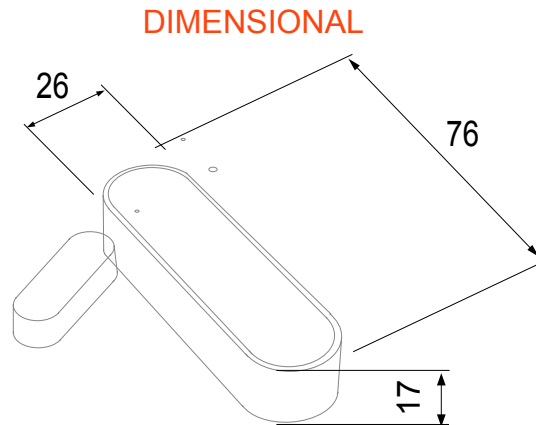

קטגוריה	חיישן חלון	צבע	לבן
חומר	פלסטיק	פרוטוקול תקשורת	Zigbee (IEEE 802.15.4)
אספקה מתח	מוזן מסוללה	הספק סוללות אספקה	2 x AAA
חיישן סוג	מגנטי	הספק יציאה	3 dBm
חיישן טמפרטורה	עד 50 °C	סטנדרט	2014/53/EU, EN 60669-2-1, ETSI EN 300 328
דרגה	IP40	פועל טמפרטורה	0 ÷ +50 °C
טמפרטורת אחסון	-20 ÷ +80 °C	(ללא עיבוי) לחות יחסית	10 ÷ 95%
x גובהה מידות אורך (מ"מ)	76x26x17	קוד חשמלי	051A