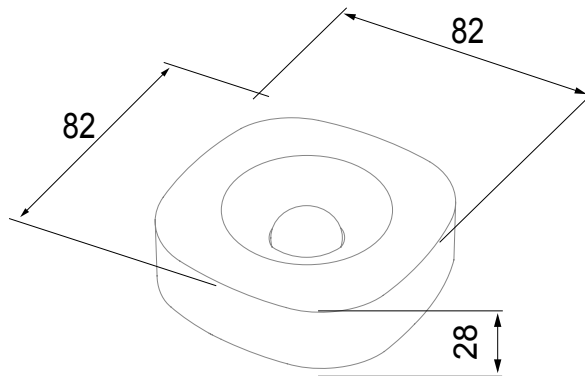

קטגוריה	צבע	חיישן תנועה	לבן
פרוטוקול תקשורת	אספקה מתח	Zigbee (IEEE 802.15.4)	מוזן מסוללה
הספק סוללות אספקה	הספק יציאה	AA (x2)	3 dBm
אור חיישן	מקס' טווח	לוקס 70,000 עד 3	9 מטר
זווית מסב אופקית	זווית מסב אנכית	± 45°	± 45°
חיישן טמפרטורה	סטנדרט	0 עד 50 °C	RED 2014/53/EU - ROHS 2015/863/EU + 2011/65/EU - REACH 1907/2006/EU + 2016/1688
IP	פועל טמפרטורה	IP30	0 ÷ +50 °C
דרגה			
טמפרטורת אחסון	(ללא עיבוי) לחות יחסית	-20 ÷ +80 °C	5 ÷ 85%
x גובהא מידות אורך (מ"מ)	קוד חשמלי	71x71x21	051A

DIMENSIONAL

TECHNICAL SYMBOLOGY

IP

IP30

STANDARDS/APPROVALS