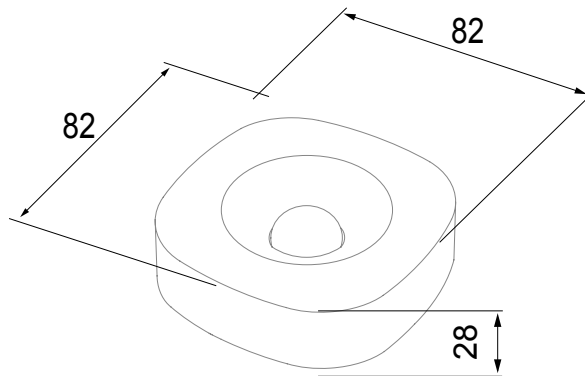

קטגוריה	צבע	חיישן תנועה	לבן
פרוטוקול תקשורת	אספקה מתח	Zigbee® (IEEE 802.15.4)	מוזן מסוללה
הספק סוללות אספקה	הספק יציאה	ניתנת להחלפה CR123	3 dBm
אור חיישן	מקס' טווח	לוקס 70,000 עד 3	6 מ'
זווית מסב אופקית	זווית מסב אנכית	± 45°	± 45°
חיישן טמפרטורה	סטנדרט	0 עד 50 °C	2014/53/EU, EN 60669-2-1, ETSI EN 300 328
IP	פועל טמפרטורה	IP30	0 ÷ +50 °C
דרגה			
טמפרטורת אחסון	ללא עיבוי/לחות יחסית	-20 ÷ +80 °C	10 ÷ 95%
x גובה מידות אורך (מ"מ)	קוד חשמלי	82x82x28	051A

#### DIMENSIONAL