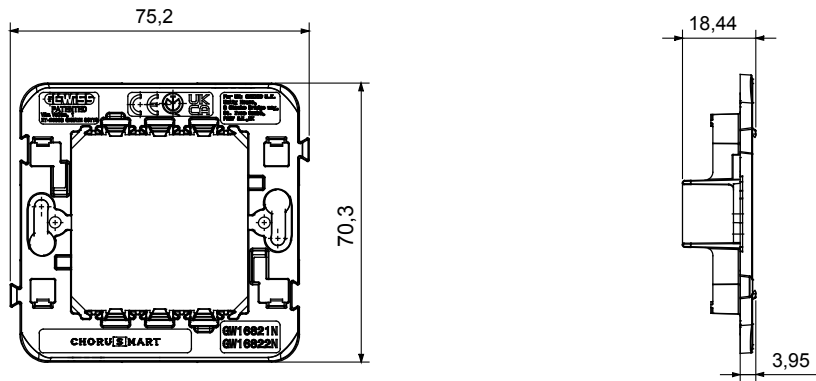

Support for fixing modular devices of the ChoruSmart residential series, made of technopolymer with ribenhanced structure that guarantees high performance.
Suitable for flush-mount or wall-mount boxes, equipped with screw fixing systems.
The convenient front coupling/disconnect system of ChoruSmart modular devices also allows you to house modular devices with 1/2, 1 and 2 modules.

תיאור	מאפיינים	מודול 2	נטול הלוגן
קיבוע	עבור קופסה	(לא כלולים) עבור בריגים	(יחיד או אופקי) מרובע/עגול
בדיקת תיל לוחט	לחץ תרמי עם כדור	650 °C	70 °C
סטנדרט	תאימות	EN 60669-1	ולמסגרות EGO SMART (תואם בנוסף למסגרת) EGO SMART עבור מסגרת של CHORUSMART אחרות
קוד חשמלי		0122	

DIMENSIONAL

TECHNICAL SYMBOLOGY

GWT

650 °C

70 °C

STANDARDS/APPROVALS