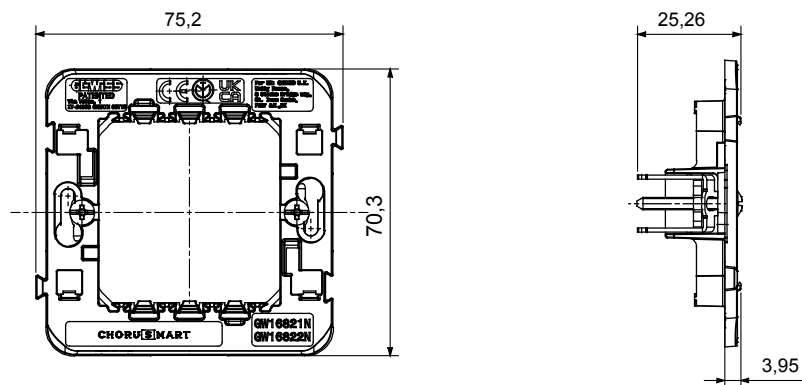

Support for fixing modular devices of the ChoruSmart residential series, made of technopolymer with ribenhanced structure that guarantees high performance.
Suitable for flush-mount or wall-mount boxes, equipped with screw fixing systems.
The convenient front coupling/disconnect system of ChoruSmart modular devices also allows you to house modular devices with 1/2, 1 and 2 modules.

תיאור	מאפיינים	מודול 2	נטול הלוגן
קיבוע	עבור קופסה	כלול(עם תפסי קיבוע)	(יחיד)עגול
בדיקת תיל לוחט	לחץ תרמי עם כדור	650 °C	70 °C
סטנדרט	תאימות	EN 60669-1	ולמסגרות EGO תואם בנוסף למסגרת (EGO SMART עבור מסגרת אחרות של CHORUSMART)
קוד חשמלי		0122	

DIMENSIONAL

TECHNICAL SYMBOLOGY

HF
HALOGEN FREE

GWT

650 °C

70 °C

STANDARDS/APPROVALS