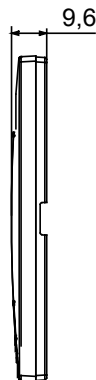

מסגרות EGO SMART CONNECTED SMART HOME עבור פתרונות Home Gateway ניתן להשתמש במסגרות חכמות עם הן מציעות מעל ומעבר לאסתטיקה והופכות לאלמנט ChoruSmart של מערכת משתלבות עם אביזרים חכמים EGO SMART היקפיות ותצוגה RGB אינטראקטיבי מול המשתמש. המסגרות מתקשרות עם שאר המכשירים המחוברים, ובאמצעות רצועות לד גרפית, יכולות לשדר למשתמש סטטוס הפעלה ואזעקות שהתגלו על ידי הפונקציות החכמות ששולטות בבית. המסגרות יכולות להשתמש באותה מערכת, משום שהן מתוכננות להשתלב זו עם זו בצורה EGO SMART - EGO SMART המסורתיות של מושלמת

צבע	זהב	תיאור	מודל 2
לתמיכה רכיבים	GW16821N, GW16822N	ספק כוח	דרך אחד האביזרים החכמים המתאימים שמוותקנים בפנים או דרך יחידת GWA1700 אספקת כוח
סטנדרט	2014/35/EU, 2014/30/EU, 2011/65/EU + 2015/863, EN 62368-1, EN 55032, EN 55035, EN IEC 63000	פועל טמפרטורה	-5 ÷ +45 °C
פונקציות יחסית (ללא עיבוי) לחות יחסית	93% מקס	IP דרגה	IP20
פונקציות	סטטוס מערכת עם תצוגת הודעות וקבלת התראות באמצעות רצועות RGB. ל/מיידי	חומר	טכנופולימר צבוע
גימור	גימור אטום	בדיקת תיל לזהט	650 °C
לחץ תרמי עם כדור	70 °C	משפחה	EGO SMART
ממשק משתמש	RGB המסגרת מצוידת בתצוגת מטריות נקודות וברצועות לד		

DIMENSIONAL

TECHNICAL SYMBOLOGY

70 °C

IP20

650 °C

STANDARDS/APPROVALS