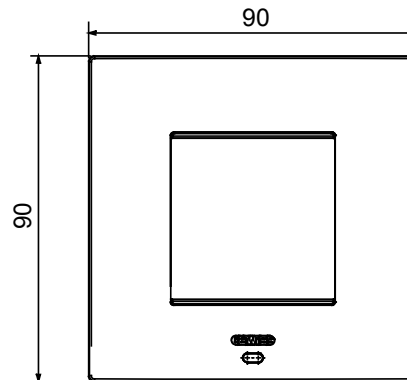

מסגרות EGO SMART CONNECTED SMART HOME עבור פתרונות Home Gateway ניתן להשתמש במסגרות חכמות עם הן מציעות מעל ומעבר לאסתטיקה והופכות לאלמנט ChoruSmart של מערכת משתלבות עם אביזרים חכמים EGO SMART היקפיות ותצוגה RGB אינטראקטיבי מול המשתמש. המסגרות מתקשרות עם שאר המכשירים המחוברים, ובאמצעות רצועות לד גרפית, יכולות לשדר למשתמש סטטוס הפעלה ואזעקות שהתגלו על ידי הפונקציות החכמות ששולטות בבית. המסגרות יכולות להשתמש באותה מערכת, משום שהן מתוכננות להשתלב זו עם זו בצורה EGO SMART - EGO SMART המסורתיות של מושלמת

DIMENSIONAL

TECHNICAL SYMBOLOGY

70 °C

IP20

650 °C

STANDARDS/APPROVALS