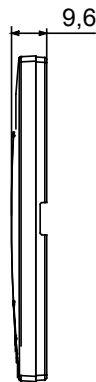

מסגרות EGO SMART CONNECTED SMART HOME עבור פתרונות Home Gateway ניתן להשתמש במסגרות חכמות עם הן מציעות מעל ומעבר לאסתטיקה והופכות לאלמנט ChoruSmart של מערכת משתלבות עם אביזרים חכמים EGO SMART היקפיות ותצוגה RGB אינטראקטיבי מול המשתמש. המסגרות מתקשרות עם שאר המכשירים המחוברים, ובאמצעות רצועות לד גרפית, יכולות לשדר למשתמש סטאטוס הפעלה ואזעקות שהתגלו על ידי הפונקציות החכמות ששולטות בבית. המסגרות יכולות להשתמש באותה מערכת, משום שהן מתוכננות להשתלב זו עם זו בצורה EGO SMART - EGO SMART המסורתיות של מושלמת

צבע	אפור מגנטי	תיאור	מודל 2
לתמיכה רכיבים	GW16821N, GW16822N	ספק כוח	דרך אחד האביזרים החכמים המתאימים שמוותקנים בפנים או דרך יחידת GWA1700 אספקת כוח
סטנדרט	2014/35/EU, 2014/30/EU, 2011/65/EU + 2015/863, EN 62368-1, EN 55032, EN 55035, EN IEC 63000	פועל טמפרטורה	-5 ÷ +45 °C
ללא עיבוי/לחות יחסית	93% מקסי	IP דרגה	IP20
פונקציות	סטטוס מערכת עם תצוגת הודעות וקבלת התראות באמצעות רצועות RGB. ל/מיידי	חומר	טכנופולימר צבוע
גימור	גימור אטום	בדיקת תיל לזהט	650 °C
לחץ תרמי עם כדור	70 °C	משפחה	EGO SMART
ממשק משתמש	RGB המסגרת מצוידת בתצוגת מטריצת נקודות וברצועות לד		

DIMENSIONAL

TECHNICAL SYMBOLOGY

IP

IP20

GWT

650 °C

70 °C

STANDARDS/APPROVALS