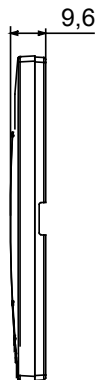

עם מסגרות EGO SMART CONNECTED SMART HOME עבור פתרונות Home Gateway ניתן להשתמש במסגרות חכמות עם הן מציעות מעל ומעבר לאסתטיקה והופכות לאלמנט ChoruSmart של מערכת משתלבות עם אביזרים חכמים EGO SMART היקפיות ותצוגה RGB אינטראקטיבי מול המשתמש. המסגרות מתקשרות עם שאר המכשירים המחוברים, ובאמצעות רצועות לד גרפית, יכולות לשדר למשתמש סטאטוס הפעלה ואזעקות שהתגלו על ידי הפונקציות החכמות ששולטות בבית. המסגרות יכולות להשתמש באותה מערכת, משום שהן מתוכננות להשתלב זו עם זו בצורה EGO SMART - EGO SMART המסורתיות של מושלמת

DIMENSIONAL

TECHNICAL SYMBOLOGY

IP

IP20

GWT

650 °C

70 °C

STANDARDS/APPROVALS