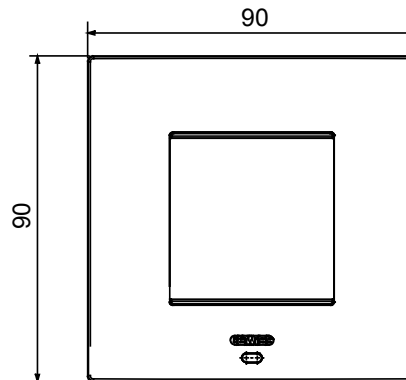

עם מסגרות EGO SMART CONNECTED SMART HOME עבור פתרונות Home Gateway ניתן להשתמש במסגרות חכמות עם הן מציעות מעל ומעבר לאסתטיקה והופכות לאלמנט ChoruSmart של מערכת משתלבות עם אביזרים חכמים EGO SMART היקפיות ותצוגה RGB אינטראקטיבי מול המשתמש. המסגרות מתקשרות עם שאר המכשירים המחוברים, ובאמצעות רצועות לד גרפית, יכולות לשדר למשתמש סטאטוס הפעלה ואזעקות שהתגלו על ידי הפונקציות החכמות ששולטות בבית. המסגרות יכולות להשתמש באותה מערכת, משום שהן מתוכננות להשתלב זו עם זו בצורה EGO SMART - EGO SMART המסורתיות של מושלמת

צבע	חול כהה	תיאור	מודל 2
לתמיכה רכיבים	GW16821N, GW16822N	ספק כוח	דרך אחד האביזרים החכמים המתאימים שמוותקנים בפנים או דרך יחידת GWA1700 אספקת כוח
סטנדרט	2014/35/EU, 2014/30/EU, 2011/65/EU + 2015/863, EN 62368-1, EN 55032, EN 55035, EN IEC 63000	פועל טמפרטורה	-5 ÷ +45 °C
ללא עיבוי/לחות יחסית	93% מקסי	IP דרגה	IP20
פונקציות	סטטוס מערכת עם תצוגת הודעות וקבלת התראות באמצעות רצועות RGB. ל/מיידי	חומר	טכנופולימר צבוע
גימור	גימור אטום	בדיקת תיל לזהט	650 °C
לחץ תרמי עם כדור	70 °C	משפחה	EGO SMART
ממשק משתמש	RGB המסגרת מצוידת בתצוגת מטריצת נקודות וברצועות לד		

DIMENSIONAL

TECHNICAL SYMBOLOGY

IP

IP20

GWT

650 °C

70 °C

STANDARDS/APPROVALS