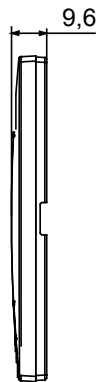

עם מסגרות EGO SMART CONNECTED SMART HOME עבור פתרונות Home Gateway ניתן להשתמש במסגרות חכמות עם הן מציעות מעל ומעבר לאסתטיקה והופכות לאלמנט ChoruSmart של מערכת משתלבות עם אביזרים חכמים EGO SMART היקפיות ותצוגה RGB אינטראקטיבי מול המשתמש. המסגרות מתקשרות עם שאר המכשירים המחוברים, ובאמצעות רצועות לד גרפית, יכולות לשדר למשתמש סטאטוס הפעלה ואזעקות שהתגלו על ידי הפונקציות החכמות ששולטות בבית. המסגרות יכולות להשתמש באותה מערכת, משום שהן מתוכננות להשתלב זו עם זו בצורה EGO SMART ו- EGO SMART המסורתיות של מושלמת

צבע	תיאור	מודל 2
לתמיכה רכיבים	חומר GW16821N, GW16822N	ספק כוח
סטנדרט	פועל טמפרטורה	2014/35/EU, 2014/30/EU, 2011/65/EU + 2015/863, EN 62368-1, EN 55032, EN 55035, EN IEC 63000
ללא עיבוי/לחות יחסית	IP	IP20
פונקציות	דרגה	93% מק
גימור	חומר	סטטוס מערכת עם תצוגת הודעות וקבלת התראות באמצעות רצועות RGB. ל/מיידי
לחץ תרמי עם כדור	בדיקת תיל לזהט	650 °C
ממשק משתמש	משפחה	70 °C
	מסגרת מצוידת בתצוגת מטריצת נקודות וברצועות לד	RGB

DIMENSIONAL

TECHNICAL SYMBOLOGY

IP

IP20

GWT

650 °C

70 °C

STANDARDS/APPROVALS