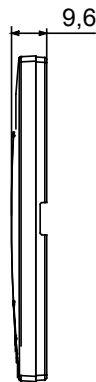

עם מסגרות EGO SMART CONNECTED SMART HOME עבור פתרונות Home Gateway ניתן להשתמש במסגרות חכמות עם הן מציעות מעל ומעבר לאסתטיקה והופכות לאלמנט ChoruSmart של מערכת משתלבות עם אביזרים חכמים EGO SMART היקפיות ותצוגה RGB אינטראקטיבי מול המשתמש. המסגרות מתקשרות עם שאר המכשירים המחוברים, ובאמצעות רצועות לד גרפית, יכולות לשדר למשתמש סטאטוס הפעלה ואזעקות שהתגלו על ידי הפונקציות החכמות ששולטות בבית. המסגרות יכולות להשתמש באותה מערכת, משום שהן מתוכננות להשתלב זו עם זו בצורה EGO SMART - EGO SMART המסורתיות של מושלמת

צבע	גוון חום	תיאור	מודל 2
לתמיכה רכיבים	GW16821N, GW16822N	ספק כוח	דרך אחד האביזרים החכמים המתאימים שמוותקנים בפנים או דרך יחידת אספקת כוח GWA1700
סטנדרט	2014/35/EU, 2014/30/EU, 2011/65/EU + 2015/863, EN 62368-1, EN 55032, EN 55035, EN IEC 63000	פועל טמפרטורה	-5 ÷ +45 °C
ללא עיבוי/לחות יחסית	93% מקסי	IP דרגה	IP20
פונקציות	סטטוס מערכת עם תצוגת הודעות וקבלת התראות באמצעות רצועות RGB. ל/מיידי	חומר	טכנופולימר צבוע
גימור	גימור אטום	בדיקת תיל לזהט	650 °C
לחץ תרמי עם כדור	70 °C	משפחה	EGO SMART
ממשק משתמש	RGB המסגרת מצוידת בתצוגת מטריצת נקודות וברצועות לד		

DIMENSIONAL

TECHNICAL SYMBOLOGY

IP

IP20

GWT

650 °C

70 °C

STANDARDS/APPROVALS