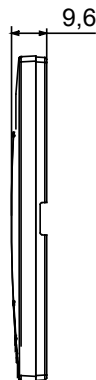

מסגרות EGO SMART CONNECTED SMART HOME עבור פתרונות Home Gateway ניתן להשתמש במסגרות חכמות עם הן מציעות מעל ומעבר לאסתטיקה והופכות לאלמנט ChoruSmart של מערכת משתלבות עם אביזרים חכמים EGO SMART היקפיות ותצוגה RGB אינטראקטיבי מול המשתמש. המסגרות מתקשרות עם שאר המכשירים המחוברים, ובאמצעות רצועות לד גרפית, יכולות לשדר למשתמש סטאטוס הפעלה ואזעקות שהתגלו על ידי הפונקציות החכמות ששולטות בבית. המסגרות יכולות להשתמש באותה מערכת, משום שהן מתוכננות להשתלב זו עם זו בצורה EGO SMART ו- EGO SMART המסורתיות של מושלמת

צבע	ארד בהיר	תיאור	מודל 2
לתמיכה רכיבים	GW16821N, GW16822N	ספק כוח	דרך אחד האביזרים החכמים המתאימים שמוותקנים בפנים או דרך יחידת GWA1700 אספקת כוח
סטנדרט	2014/35/EU, 2014/30/EU, 2011/65/EU + 2015/863, EN 62368-1, EN 55032, EN 55035, EN IEC 63000	פועל טמפרטורה	-5 ÷ +45 °C
ללא עיבוי/לחות יחסית	93% מקסי	IP דרגה	IP20
פונקציות	סטטוס מערכת עם תצוגת הודעות וקבלת התראות באמצעות רצועות RGB. ל/מיידי	חומר	טכנופולימר צבוע
גימור	גימור אטום	בדיקת תיל לזיהוי	650 °C
לחץ תרמי עם כדור	70 °C	משפחה	EGO SMART
ממשק משתמש	RGB המסגרת מצוידת בתצוגת מטריצת נקודות וברצועות לד		

DIMENSIONAL

TECHNICAL SYMBOLOGY

IP

IP20

GWT

650 °C

70 °C

STANDARDS/APPROVALS