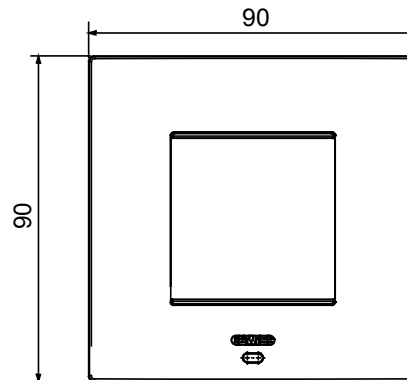

מסגרות EGO SMART CONNECTED SMART HOME עבור פתרונות Home Gateway ניתן להשתמש במסגרות חכמות עם הן מציעות מעל ומעבר לאסתטיקה והופכות לאלמנט ChoruSmart של מערכת משתלבות עם אביזרים חכמים EGO SMART היקפיות ותצוגה RGB אינטראקטיבי מול המשתמש. המסגרות מתקשרות עם שאר המכשירים המחוברים, ובאמצעות רצועות לד גרפית, יכולות לשדר למשתמש סטאטוס הפעלה ואזעקות שהתגלו על ידי הפונקציות החכמות ששולטות בבית. המסגרות יכולות להשתמש באותה מערכת, משום שהן מתוכננות להשתלב זו עם זו בצורה EGO SMART ו- EGO SMART המסורתיות של מושלמת

DIMENSIONAL

TECHNICAL SYMBOLOGY

IP

IP20

GWT

650 °C

70 °C

STANDARDS/APPROVALS