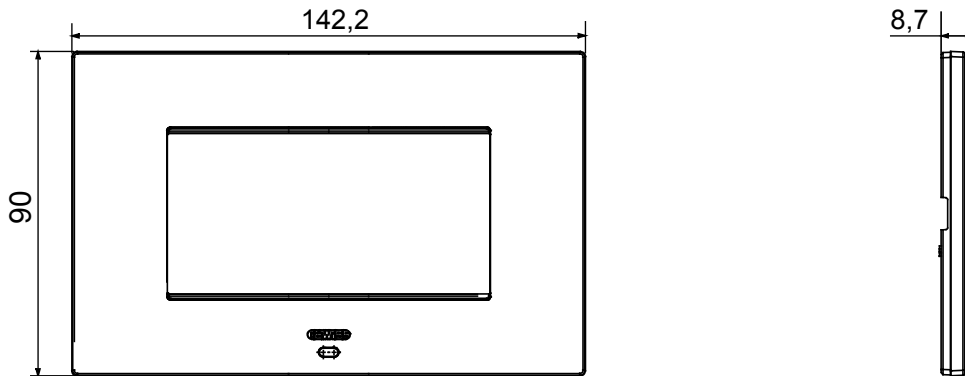

מסגרות EGO SMART CONNECTED SMART HOME עבור פתרונות Home Gateway ניתן להשתמש במסגרות חכמות עם הן מציעות מעל ומעבר לאסתטיקה והופכות לאלמנט ChoruSmart של מערכת משתלבות עם אביזרים חכמים SMART היקפיות ותצוגה RGB אינטראקטיבי מול המשתמש. המסגרות מתקשרות עם שאר המכשירים המחוברים, ובאמצעות רצועות לד גרפית, יכולות לשדר למשתמש סטאטוסי הפעלה ואזעקות שהתגלו על ידי הפונקציות החכמות ששולטות בבית. המסגרות יכולות להשתמש באותה מערכת, משום שהן מתוכננות להשתלב זו עם זו בצורה EGO SMART - EGO SMART המסורתיות של מושלמת

צבע	(מט לבן סטן	תיאור	4 מודולים
לתמיכה רכיבים	GW16804N	ספק כוח	דרך אחד האביזרים החכמים המתאימים שמוותקנים בפנים או דרך יחידת GWA1700 אספקת כוח
סטנדרט	2014/35/EU, 2014/30/EU, 2011/65/EU + 2015/863, EN 62368-1, EN 55032, EN 55035, EN IEC 63000	פועל טמפרטורה	-5 ÷ +45 °C
פונקציות יחסית (ללא עיבוי) לחות יחסית	93% מקס	IP דרגה	IP20
פונקציות	סטטוס מערכת עם תצוגת הודעות וקבלת התראות באמצעות רצועות RGB. ליד/מידע	חומר	טכנופולימר צבוע
גימור	גימור אטום	בדיקת תיל לזהט	650 °C
לחץ תרמי עם כדור	70 °C	משפחה	EGO SMART
ממשק משתמש	RGB המסגרת מצוידת בתצוגת מטריצת נקודות וברצועות לד		

### DIMENSIONAL