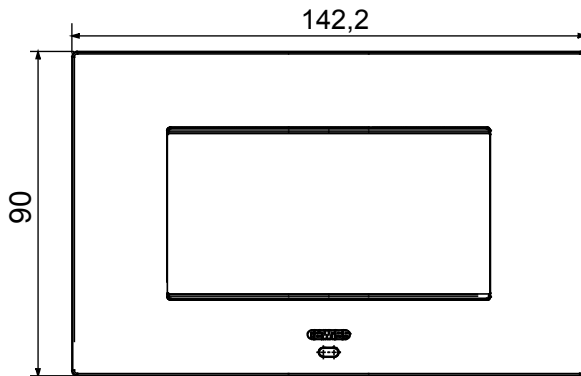

עם מסגרות EGO SMART CONNECTED SMART HOME עבור פתרונות Home Gateway ניתן להשתמש במסגרות חכמות עם הן מציעות מעל ומעבר לאסתטיקה והופכות לאלמנט של מערכת משתלבות עם אביזרים חכמים ChoruSmart מסגרות מתקשרות עם שאר המכשירים המחוברים, ובאמצעות רצועות לד היקפיות ותצוגה RGB אינטראקטיבי מול המשתמש. המסגרות מתקשרות עם שאר המכשירים המחוברים, ובאמצעות רצועות לד גרפית, יכולות לשדר למשתמש סטאטוס הפעלה ואזעקות שהתגלו על ידי הפונקציות החכמות ששולטות בבית. המסגרות יכולות להשתמש באותה מערכת, משום שהן מתוכננות להשתלב זו עם זו בצורה EGO SMART - EGO SMART המסורתיות של מושלמת

צבע	טבעי (מט' בד' סטן)	תיאור	מודלים 4
לתמיכה רכיבים	GW16804N	ספק כוח	דרך אחד האביזרים החכמים המתאימים שמותקנים בפנים או דרך יחידת GWA1700 אספקת כוח
סטנדרט	2014/35/EU, 2014/30/EU, 2011/65/EU + 2015/863, EN 62368-1, EN 55032, EN 55035, EN IEC 63000	פועל טמפרטורה	-5 ÷ +45 °C
פונקציות יחסית (ללא עיבוי) לחות יחסית	93% מקס	IP דרגה	IP20
פונקציות	סטטוס מערכת עם תצוגת הודעות וקבלת התראות באמצעות רצועות RGB. ל/מיידי	חומר	טכנופולימר צבוע
גימור	גימור אטום	בדיקת תיל לזהט	650 °C
לחץ תרמי עם כדור	70 °C	משפחה	EGO SMART
ממשק משתמש	RGB המסגרת מצוידת בתצוגת מטריצת נקודות וברצועות לד		

### DIMENSIONAL

### TECHNICAL SYMBOLOGY

IP

IP20

GWT

650 °C

70 °C