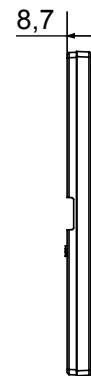

עם מסגרות EGO SMART CONNECTED SMART HOME עבור פתרונות Home Gateway ניתן להשתמש במסגרות חכמות עם הן מציעות מעל ומעבר לאסתטיקה והופכות לאלמנט של מערכת משתלבות עם אביזרים חכמים ChoruSmart מסגרות מתקשרות עם שאר המכשירים המחוברים, ובאמצעות רצועות לד היקפיות ותצוגה RGB אינטראקטיבי מול המשתמש. המסגרות מתקשרות עם שאר המכשירים המחוברים, ובאמצעות רצועות לד גרפית, יכולות לשדר למשתמש סטאטוס הפעלה ואזעקות שהתגלו על ידי הפונקציות החכמות ששולטות בבית. המסגרות יכולות להשתמש באותה מערכת, משום שהן מתוכננות להשתלב זו עם זו בצורה EGO SMART - EGO SMART המסורתיות של מושלמת

צבע	טבעי (מט' בד' סטן)	תיאור	מודלים 4
לתמיכה רכיבים	GW16804N	ספק כוח	דרך אחד האביזרים החכמים המתאימים שמותקנים בפנים או דרך יחידת GWA1700 אספקת כוח
סטנדרט	2014/35/EU, 2014/30/EU, 2011/65/EU + 2015/863, EN 62368-1, EN 55032, EN 55035, EN IEC 63000	פועל טמפרטורה	-5 ÷ +45 °C
פונקציות יחסית (ללא עיבוי) לחות יחסית	93% מקס	IP דרגה	IP20
פונקציות	סטטוס מערכת עם תצוגת הודעות וקבלת התראות באמצעות רצועות RGB. ל/מיידי	חומר	טכנופולימר צבוע
גימור	גימור אטום	בדיקת תיל לזהט	650 °C
לחץ תרמי עם כדור	70 °C	משפחה	EGO SMART
ממשק משתמש	RGB המסגרת מצוידת בתצוגת מטריצת נקודות וברצועות לד		

### DIMENSIONAL