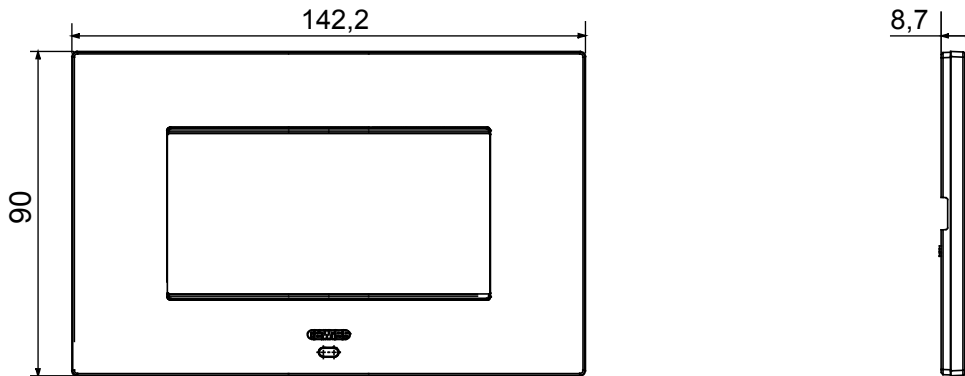

DIMENSIONAL