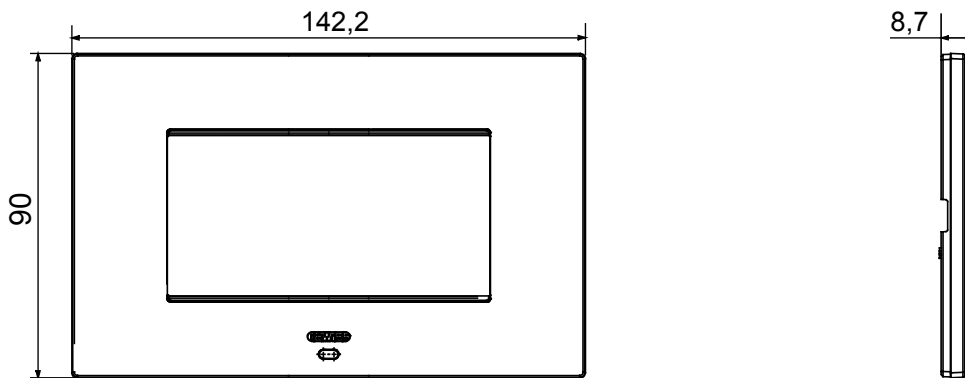

מסגרות EGO SMART CONNECTED SMART HOME עבור פתרונות Home Gateway ניתן להשתמש במסגרות חכמות עם הן מציעות מעל ומעבר לאסתטיקה והופכות לאלמנט ChoruSmart של מערכת משתלבות עם אביזרים חכמים SMART היקפיות ותצוגה RGB אינטראקטיבי מול המשתמש. המסגרות מתקשרות עם שאר המכשירים המחוברים, ובאמצעות רצועות לד גרפית, יכולות לשדר למשתמש סטאטוסי הפעלה ואזעקות שהתגלו על ידי הפונקציות החכמות ששולטות בבית. המסגרות יכולות להשתמש באותה מערכת, משום שהן מתוכננות להשתלב זו עם זו בצורה EGO SMART - EGO SMART המסורתיות של מושלמת

צבע	חול כהה	תיאור	מודלים 4
לתמיכה רכיבים	GW16804N	ספק כוח	דרך אחד האביזרים החכמים המתאימים שמוותקנים בפנים או דרך יחידת GWA1700 אספקת כוח
סטנדרט	2014/35/EU, 2014/30/EU, 2011/65/EU + 2015/863, EN 62368-1, EN 55032, EN 55035, EN IEC 63000	פועל טמפרטורה	-5 ÷ +45 °C
פונקציות יחסית (ללא עיבוי) לחות יחסית	93% מקס	IP דרגה	IP20
פונקציות	סטטוס מערכת עם תצוגת הודעות וקבלת התראות באמצעות רצועות RGB. ל/מידע	חומר	טכנופולימר צבוע
גימור	גימור אטום	בדיקת תיל לזהט	650 °C
לחץ תרמי עם כדור	70 °C	משפחה	EGO SMART
ממשק משתמש	מסגרת מצוידת בתצוגת מטריצת נקודות וברצועות לד		

### DIMENSIONAL