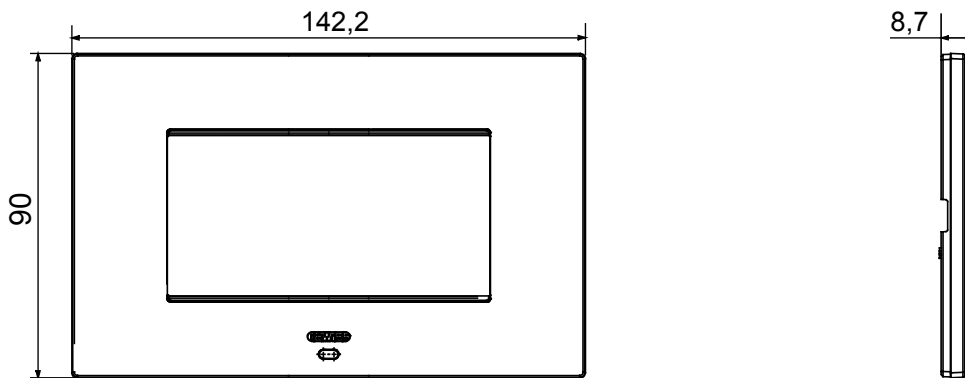

מסגרות EGO SMART הן מציעות מעל ומעבר לאסתטיקה והופכות לאלמנט ChoruSmart של מערכת משתלבות עם אביזרים חכמים SMART CONNECTED HOME עבור פתרונות Home Gateway ניתן להשתמש במסגרות חכמות עם היקפיות ותצוגה RGB אינטראקטיבי מול המשתמש. המסגרות מתקשרות עם שאר המכשירים המחוברים, ובאמצעות רצועות לד גרפית, יכולות לשדר למשתמש סטאטוס הפעלה ואזעקות שהתגלו על ידי הפונקציות החכמות ששולטות בבית. המסגרות יכולות להשתמש באותה מערכת, משום שהן מתוכננות להשתלב זו עם זו בצורה EGO SMART - EGO SMART המסורתיות של מושלמת

צבע	שחור סאטן	תיאור	מודלים 4
לתמיכה רכיבים	GW16804N	ספק כוח	דרך אחד האביזרים החכמים המתאימים שמותקנים בפנים או דרך יחידת GWA1700 אספקת כוח
סטנדרט	2014/35/EU, 2014/30/EU, 2011/65/EU + 2015/863, EN 62368-1, EN 55032, EN 55035, EN IEC 63000	פועל טמפרטורה	-5 ÷ +45 °C
פונקציות יחסית (ללא עיבוי) לחות יחסית	93% מקס	IP דרגה	IP20
פונקציות	סטטוס מערכת עם תצוגת הודעות וקבלת התראות באמצעות רצועות RGB. ליד/מידע	חומר	טכנופולימר צבוע
גימור	גימור אטום	בדיקת תיל לזהט	650 °C
לחץ תרמי עם כדור	70 °C	משפחה	EGO SMART
ממשק משתמש	מסגרת מצוידת בתצוגת מטריות נקודות וברצועות לד		

DIMENSIONAL