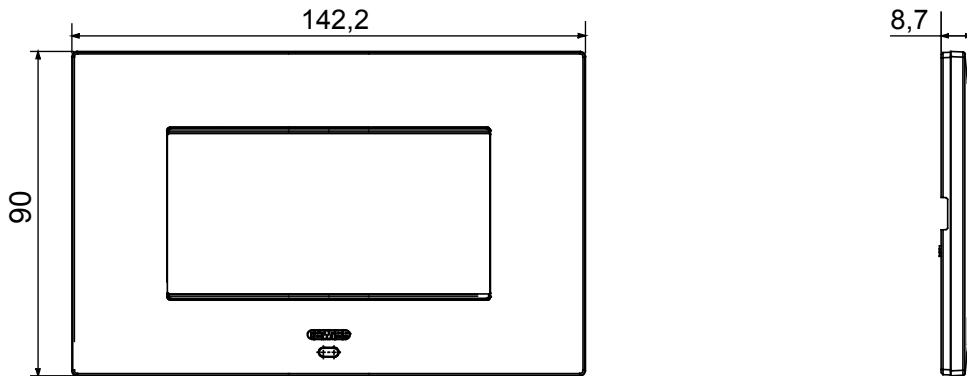

מסגרות EGO SMART CONNECTED SMART HOME עבור פתרונות Home Gateway ניתן להשתמש במסגרות חכמות עם הן מציעות מעל ומעבר לאסתטיקה והופכות לאלמנט ChoruSmart של מערכת משתלבות עם אביזרים חכמים EGO SMART היקפיות ותצוגה RGB אינטראקטיבי מול המשתמש. המסגרות מתקשרות עם שאר המכשירים המחוברים, ובאמצעות רצועות לד גרפית, יכולות לשדר למשתמש סטאטוס הפעלה ואזעקות שהתגלו על ידי הפונקציות החכמות ששולטות בבית. המסגרות יכולות להשתמש באותה מערכת, משום שהן מתוכננות להשתלב זו עם זו בצורה EGO SMART - EGO SMART המסורתיות של מושלמת

צבע	נחשת עדינה	תיאור	מודלים 4
לתמיכה רכיבים	GW16804N	ספק כוח	דרך אחד האביזרים החכמים המתאימים שמותקנים בפנים או דרך יחידת GWA1700 אספקת כוח
סטנדרט	2014/35/EU, 2014/30/EU, 2011/65/EU + 2015/863, EN 62368-1, EN 55032, EN 55035, EN IEC 63000	פועל טמפרטורה	-5 ÷ +45 °C
פונקציות יחסית (ללא עיבוי) לחות יחסית	93% מקס	IP דרגה	IP20
פונקציות	סטטוס מערכת עם תצוגת הודעות וקבלת התראות באמצעות רצועות RGB. ל/מידע	חומר	טכנופולימר צבוע
גימור	גימור אטום	בדיקת תיל לזהט	650 °C
לחץ תרמי עם כדור	70 °C	משפחה	EGO SMART
ממשק משתמש	RGB המסגרת מצוידת בתצוגת מטריצת נקודות וברצועות לד		

DIMENSIONAL