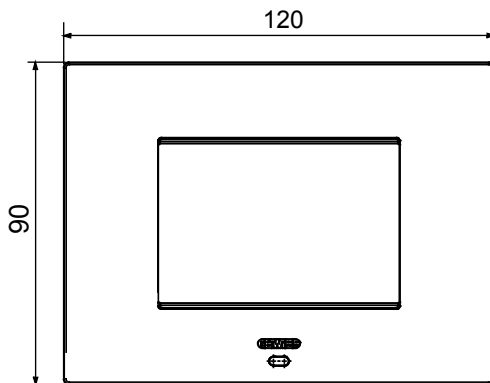

צבע	אפור מגנטי	תיאור	מודלים 3
לתמיכה רכיבים	GW16803N	ספק כוח	דרך אחד האביזרים החכמים המתאימים שמוותקנים בפנים או דרך יחידת אספקת כוח GWA1700
סטנדרט	2014/35/EU, 2014/30/EU, 2011/65/EU + 2015/863, EN 62368-1, EN 55032, EN 55035, EN IEC 63000	פועל טמפרטורה	-5 ÷ +45 °C
פונקציות יחסית (ללא עיבוי) לחות יחסית	93% מקס	IP דרגה	IP20
פונקציות	סטטוס מערכת עם תצוגת הודעות וקבלת התראות באמצעות רצועות RGB. ליד/מידע	חומר	טכנופולימר צבוע
גימור	גימור אטום	בדיקת תיל לזהט	650 °C
לחץ תרמי עם כדור ממשק משתמש	70 °C	משפחה	EGO SMART
	RGB המסגרת מצוידת בתצוגת מטריות נקודות וברצועות לד		

### DIMENSIONAL

### TECHNICAL SYMBOLOGY

IP

IP20

GWT

650 °C

70 °C