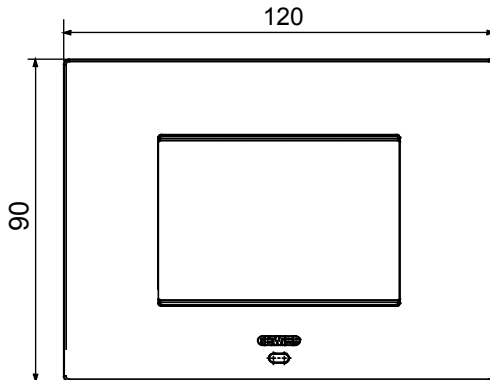

עם CONNECTED SMART HOME עבור פתרונות Home Gateway ניתן להשתמש במסגרות חכמות עם EGO מסגרות. הן מציעות מעל ומעבר לאסתטיקה והופכות לאלמנט ChoruSmart של מערכת משתלבות עם אביזרים חכמים EGO SMART היקפיות ותצוגה RGB אינטראקטיבי מול המשתמש. המסגרות מתקשרות עם שאר המכשירים המחוברים, ובאמצעות רצועות לד גרפית, יכולות לשדר למשתמש סטאטוס הפעלה ואזעקות שהתגלו על ידי הפונקציות החכמות ששולטות בבית. המסגרות יכולות להשתמש באותה מערכת, משום שהן מתוכננות להשתלב זו עם זו בצורה EGO SMART - EGO SMART המסורתיות של מושלמת

צבע	חול כהה	תיאור	מודלים 3
לתמיכה רכיבים	GW16803N	ספק כוח	דרך אחד האביזרים החכמים המתאימים שמוותקנים בפנים או דרך יחידת אספקת כוח GWA1700
סטנדרט	2014/35/EU, 2014/30/EU, 2011/65/EU + 2015/863, EN 62368-1, EN 55032, EN 55035, EN IEC 63000	פועל טמפרטורה	-5 ÷ +45 °C
פונקציות יחסית (ללא עיבוי) לחות יחסית	93% מקס	IP דרגה	IP20
פונקציות	סטטוס מערכת עם תצוגת הודעות וקבלת התראות באמצעות רצועות RGB. ליד/מידע	חומר	טכנופולימר צבוע
גימור	גימור אטום	בדיקת תיל לזהט	650 °C
לחץ תרמי עם כדור	70 °C	משפחה	EGO SMART
ממשק משתמש	RGB המסגרת מצוידת בתצוגת מטרצת נקודות וברצועות לד		

DIMENSIONAL

TECHNICAL SYMBOLOGY

IP

IP20

GWT

650 °C

70 °C

STANDARDS/APPROVALS