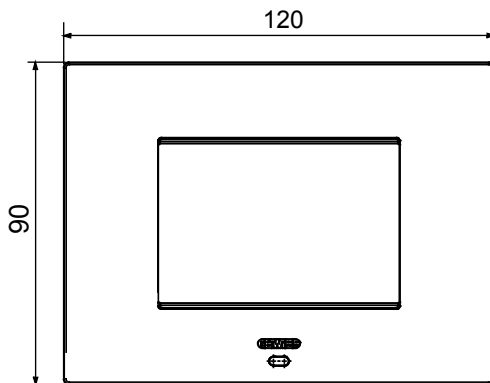

עם מסגרות EGO SMART CONNECTED SMART HOME עבור פתרונות Home Gateway ניתן להשתמש במסגרות חכמות עם הן מציעות מעל ומעבר לאסתטיקה והופכות לאלמנט ChoruSmart של מערכת משתלבות עם אביזרים חכמים EGO SMART היקפיות ותצוגה RGB אינטראקטיבי מול המשתמש. המסגרות מתקשרות עם שאר המכשירים המחוברים, ובאמצעות רצועות לד גרפית, יכולות לשדר למשתמש סטאטוס הפעלה ואזעקות שהתגלו על ידי הפונקציות החכמות ששולטות בבית. המסגרות יכולות להשתמש באותה מערכת, משום שהן מתוכננות להשתלב זו עם זו בצורה EGO SMART ו- EGO SMART המסורתיות של מושלמת

צבע	שחור סאטן	תיאור	מודלים 3
לתמיכה רכיבים	GW16803N	ספק כוח	דרך אחד האביזרים החכמים המתאימים שמוותקנים בפנים או דרך יחידת אספקת כוח GWA1700
סטנדרט	2014/35/EU, 2014/30/EU, 2011/65/EU + 2015/863, EN 62368-1, EN 55032, EN 55035, EN IEC 63000	פועל טמפרטורה	-5 ÷ +45 °C
(ללא עיבוי) לחות יחסית	93% מקס	IP דרגה	IP20
פונקציות	סטטוס מערכת עם תצוגת הודעות וקבלת התראות באמצעות רצועות RGB. ל/מיידי	חומר	טכנופולימר צבוע
גימור	גימור אטום	בדיקת תיל לזהט	650 °C
לחץ תרמי עם כדור	70 °C	משפחה	EGO SMART
ממשק משתמש	RGB המסגרת מצוידת בתצוגת מטריות נקודות וברצועות לד		

DIMENSIONAL

TECHNICAL SYMBOLOGY

IP GWT

IP20

650 °C

70 °C

STANDARDS/APPROVALS