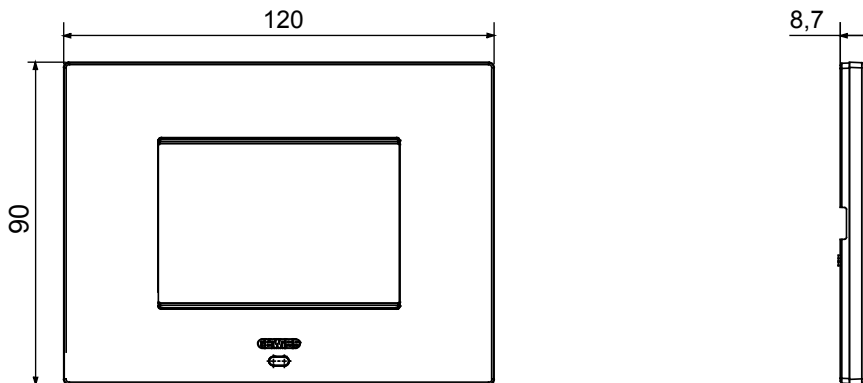

צבע	גוון חום	תיאור	מודלים 3
לתמיכה רכיבים	GW16803N	ספק כוח	דרך אחד האביזרים החכמים המתאימים שמוותקנים בפנים או דרך יחידת אספקת כוח GWA1700
סטנדרט	2014/35/EU, 2014/30/EU, 2011/65/EU + 2015/863, EN 62368-1, EN 55032, EN 55035, EN IEC 63000	פועל טמפרטורה	-5 ÷ +45 °C
יחסית (ללא עיבוי) לחות יחסית	93% מקס	IP דרגה	IP20
פונקציות	סטטוס מערכת עם תצוגת הודעות וקבלת התראות באמצעות רצועות RGB. ליד/מידע	חומר	טכנופולימר צבוע
גימור	גימור אטום	בדיקת תיל לזהט	650 °C
לחץ תרמי עם כדור	70 °C	משפחה	EGO SMART
ממשק משתמש	RGB המסגרת מצוידת בתצוגת מטרצית נקודות וברצועות לד		

### DIMENSIONAL

### TECHNICAL SYMBOLOGY

70 °C

IP20

650 °C