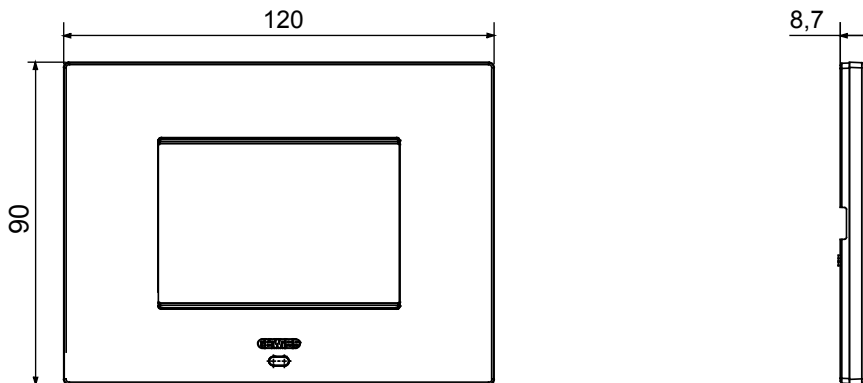

צבע	ארד בהיר	תיאור	מודלים 3
לתמיכה רכיבים	GW16803N	ספק כוח	דרך אחד האביזרים החכמים המתאימים שמוותקנים בפנים או דרך יחידת אספקת כוח GWA1700
סטנדרט	2014/35/EU, 2014/30/EU, 2011/65/EU + 2015/863, EN 62368-1, EN 55032, EN 55035, EN IEC 63000	פועל טמפרטורה	-5 ÷ +45 °C
ללא עיבוי(לחות יחסית)	93% מקס	IP דרגה	IP20
פונקציות	סטטוס מערכת עם תצוגת הודעות וקבלת התראות באמצעות רצועות RGB. ל/מיידי	חומר	טכנופולימר צבוע
גימור	גימור אטום	בדיקת תיל לזהט	650 °C
לחץ תרמי עם כדור	70 °C	משפחה	EGO SMART
ממשק משתמש	RGB המסגרת מצוידת בתצוגת מטרצית נקודות וברצועות לד		

DIMENSIONAL

TECHNICAL SYMBOLOGY

IP GWT

IP20

650 °C

70 °C

STANDARDS/APPROVALS