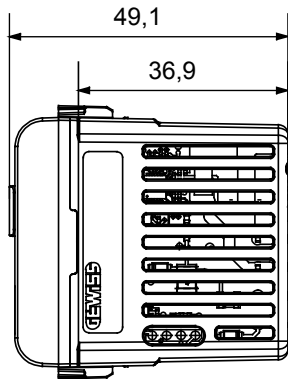

DIMENSIONAL

TECHNICAL SYMBOLOGY

IP

IP20

STANDARDS/APPROVALS