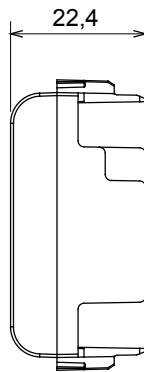

מאפשר התקנה של אביזרים נשלפים במתאמים ChoruSmart אביזר לאביזרים חכמים של

תיאור	מודול 1	קטגוריה	מודול דמי
צבע	טיטניום מבריק	חומר	טכנו-פולימר
סמל	תדר רדיו	מתאים עבור	Zigbee ממשיקי מגעים, מפעילי
לחץ תרמי עם כדור	125 °C	בדיקת תיל לווהט	850 °C
סטנדרט	EN 60669-1	מס' מודולים	1
קוד חשמלי	0100		

DIMENSIONAL

TECHNICAL SYMBOLOGY

STANDARDS/APPROVALS