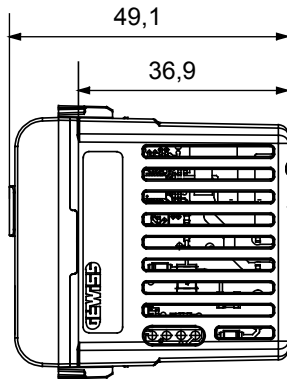

צבע	שחור סאטן	יציאה מגעים	1 NA 16A (AC1) 240 V ac
ספק כוח	100 ÷ 240V AC - 50/60Hz	מודולים	1
מס' יציאה ערוצים	1	חיבורי רדיו	Zigbee (IEEE 802.15.4)
פעול טמפרטורה	-5 ÷ +45 °C	(ללא עיבוי) לחות יחסית	93% מקס
Zigbee תפוקת הספק	10 dBm	מהדקי חיווט	עם בורג 2,5
יכולת הידוק מהדקים	2,5 מקס	יכולת הידוק מהדקים (ממ"ר) כבלים קשיחים	2,5 מקס
קטגוריה	ערוצי עם מד אנרגיה-1 בקר יציאה	מס' כניסה ערוצים	1 (נספוחות Zigbee עבור שכפול פקודות מקומיות או שליחה של פקודות)
כניסה מתח	מתח של הזנה	IP דרגה	IP20
240 V נורות ליבון הלוגן	1920W	240 V נורות הלוגן	200W
עומסים המובלים משנאים אלקטרוניים 240V	500 VA	צבע לד	כחול
בקר מקומית	שימוש במקס קדמי	ספק כוח של מסגרת EGO Smart	כן
Zigbee הרחבת בקרת אם מותקנת במסגרת EGO Smart (פונקציית SHIFT)	(המופעלת באמצעות לחצן קדמי Zigbee 1 פקודות) כן	מדוד מידות	הספק פעיל, אנרגיה שנצרכה
פונקציית	בקר עומס מתוזמנת, מדידת צריכה, ניתוק עומס לאחר חציית הסף.		

### DIMENSIONAL