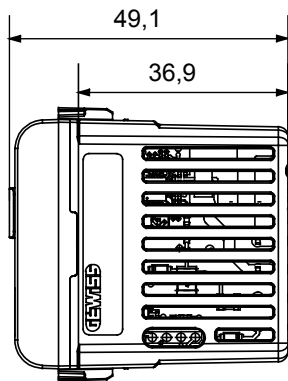

DIMENSIONAL

TECHNICAL SYMBOLOGY

IP

IP20

STANDARDS/APPROVALS