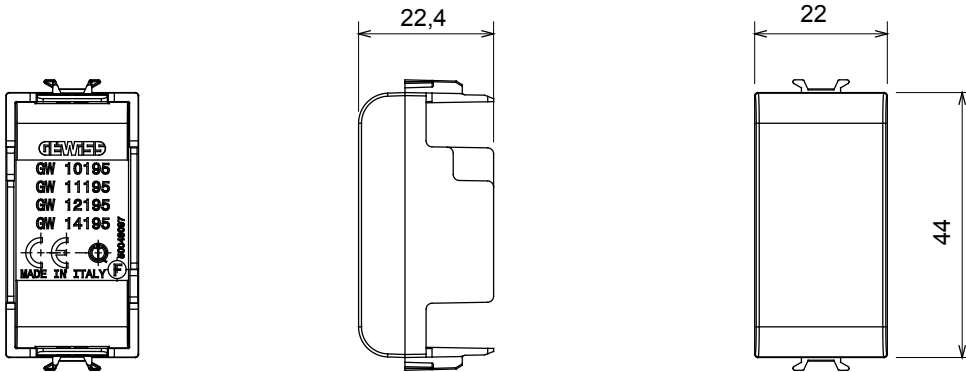

מאפשר התקנה של אביזרים נשלפים במתאמים: ChoruSmart אביזר לאביזרים חכמים של

תיאור	מודול 1	קטגוריה	מודול דמי
צבע	לבן מבריק	חומר	טכנו-פולימר
סמל	תדר רדיו	מתאים עבור	Zigbee ממשיק מגעים, מפעיל
לחץ תרמי עם כדור	125 °C	בדיקת תיל לווהט	850 °C
סטנדרט	EN 60669-1	מס' מודולים	1
קוד חשמלי	0100		

DIMENSIONAL

TECHNICAL SYMBOLOGY

STANDARDS/APPROVALS