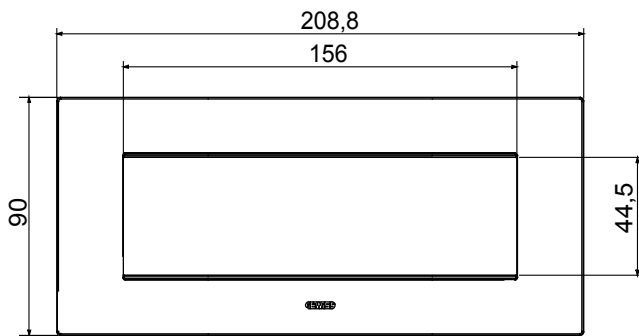

מיוצרות במגוון רחב של צורות, צבעים, חומרים וגימורים. כולל חמש, ChoruSmart קו מוצרים של מסגרות מהסדרה הביתית של מודולים ושלוש צורות 12 לקופסאות מלבניות עם קיבולת של עד (ONE, GEO, EGO, LUX, ICE ו- ICE Touch) צורות שונות מרובעות, לחד ובשילוב עם תצורות אופקיות או (ONE International, GEO International ו- LUX International) שונות משתמשות ChoruSmart מודולים. כל המסגרות מהסדרה הביתית של 2+2+2 עד 2 אנכיות, עם קיבולת של/לתיבות עגולות מוגנות מים ומסגרות קונטור IP55| באותם מתאמים, ללא צורך במתאמים נוספים. קו המוצרים כולל גם מסגרות אטומות, מסגרות

משפחה	תואר	מודלים
צבע	חומר	טכנו-פולימר
גימור	גימור אטום	GW16807N
בדיקת תיל לוחט	לחץ תרמי עם כדור 650 °C	70 °C
סטנדרט	קוד חשמלי EN 60669-1	0110

DIMENSIONAL

TECHNICAL SYMBOLOGY

STANDARDS/APPROVALS