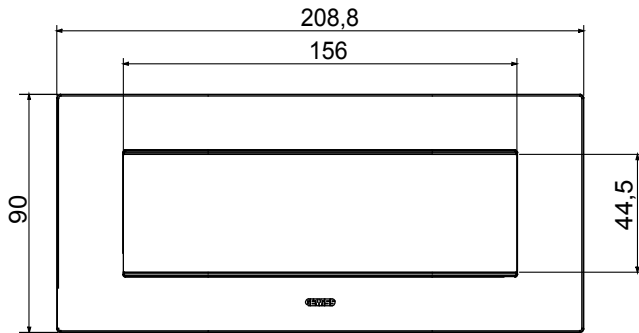

מיוצרות במגוון רחב של צורות, צבעים, חומרים וגימורים. כולל חמש, ChoruSmart קו מוצרים של מסגרות מהסדרה הביתית של מודולים ושלוש צורות 12 לקופסאות מלבניות עם קיבולת של עד (ONE, GEO, EGO, LUX, ICE ו- ICE Touch) צורות שונות מרובעות, לחד ובשילוב עם תצורות אופקיות או (ONE International, GEO International ו- LUX International) שונות משתמשות ChoruSmart מודולים. כל המסגרות מהסדרה הביתית של 2+2+2 עד 2 אנכיות, עם קיבולת של/לתיבות עגולות מוגנות מים ומסגרות קונטור IP55| באותם מתאמים, ללא צורך במתאמים נוספים. קו המוצרים כולל גם מסגרות אטומות, מסגרות

משפחה	תואר	מוליכים
צבע	חומר	טכנו-פולימר
גימור	לתיבת רכיבים	GW16807N
בדיקת תיל לוחט	לחץ תרמי עם כדור	70 °C
סטנדרט	קוד חשמלי	0110
	EN 60669-1	

DIMENSIONAL

TECHNICAL SYMBOLOGY

STANDARDS/APPROVALS