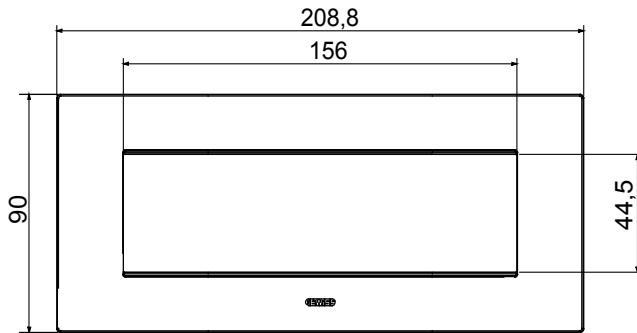

מיוצרות במגוון רחב של צורות, צבעים, חומרים וגימורים. כולל חמש, ChoruSmart קו מוצרים של מסגרות מהסדרה הביתית של מודולים ושלוש צורות 12 לקופסאות מלבניות עם קיבולת של עד (ONE, GEO, EGO, LUX, ICE ו- ICE Touch) צורות שונות מרובעות, לחדוד ובשילוב עם תצורות אופקיות או (ONE International, GEO International ו- LUX International) שונות משתמשות ChoruSmart מודולים. כל המסגרות מהסדרה הביתית של 2+2+2 עד 2 אנכיות, עם קיבולת של/לתיבות עגולות מוגנות מים ומסגרות קונטור IP55. ללא צורך במתאמים נוספים. קו המוצרים כולל גם מסגרות אטומות, מסגרות

משפחה	תואר	7 מודולים
צבע	חומר	טכנו-פולימר
גימור	תמיכה רכיבים	GW16807N
בדיקת תיל לוחט	לחץ תרמי עם כדור	70 °C
סטנדרט	קוד חשמלי	0110
	EN 60669-1	

### DIMENSIONAL