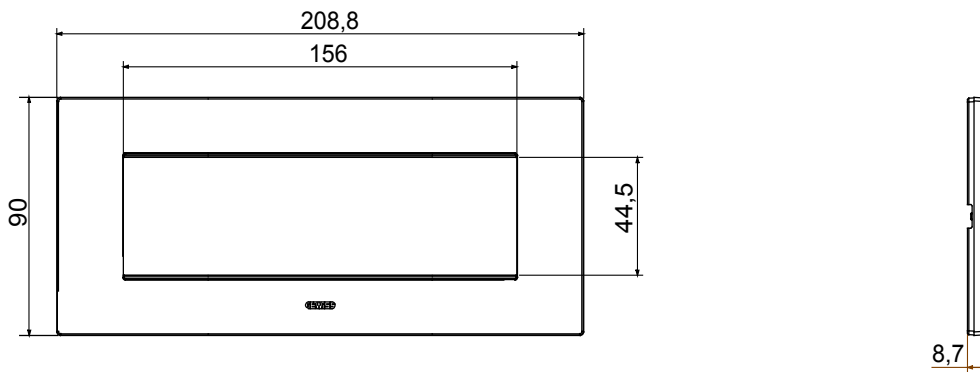

מיוצרות במגוון רחב של צורות, צבעים, חומרים וגימורים. כולל חמש, ChoruSmart קו מוצרים של מסגרות מהסדרה הביתית של מודולים ושלוש צורות 12 לקופסאות מלבניות עם קיבולת של עד (ONE, GEO, EGO, LUX, ICE ו- ICE Touch) צורות שונות מרובעות, לחדוד ובשילוב עם תצורות אופקיות או (ONE International, GEO International ו- LUX International) שונות משתמשות ChoruSmart מודולים. כל המסגרות מהסדרה הביתית של 2+2+2 עד 2 אנכיות, עם קיבולת של/לתיבות עגולות מוגנות מים ומסגרות קונטור IP55. ללא צורך במתאמים נוספים. קו המוצרים כולל גם מסגרות אטומות, מסגרות

משפחה	תואר	7 מודולים
צבע	חומר	טכנו-פולימר
גימור	לתיבת רכיבים	GW16807N
בדיקת תיל לוחט	לחץ תרמי עם כדור	70 °C
סטנדרט	קוד חשמלי	0110
	EN 60669-1	

DIMENSIONAL

TECHNICAL SYMBOLOGY

STANDARDS/APPROVALS