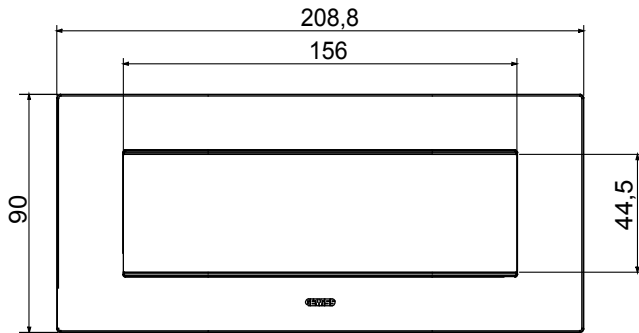

מיוצרות במגוון רחב של צורות, צבעים, חומרים וגימורים. כולל חמש, ChoruSmart קו מוצרים של מסגרות מהסדרה הביתית של מודולים ושלוש צורות 12 לקופסאות מלבניות עם קיבולת של עד (ONE, GEO, EGO, LUX, ICE ו- ICE Touch) צורות שונות מרובעות, לחדוד ובשילוב עם תצורות אופקיות או (ONE International, GEO International ו- LUX International) שונות משתמשות ChoruSmart מודולים. כל המסגרות מהסדרה הביתית של 2+2+2 עד 2 אנכיות, עם קיבולת של/לתיבות עגולות מוגנות מים ומסגרות קונטור IP55| באותם מתאמים, ללא צורך במתאמים נוספים. קו המוצרים כולל גם מסגרות אטומות, מסגרות

משפחה	תואר	7 מודולים
צבע	חומר	טכנו-פולימר
גימור	תמיכה רכיבים	GW16807N
בדיקת תיל לוחט	לחץ תרמי עם כדור	70 °C
סטנדרט	קוד חשמלי	0110
	EN 60669-1	

DIMENSIONAL

TECHNICAL SYMBOLOGY

STANDARDS/APPROVALS